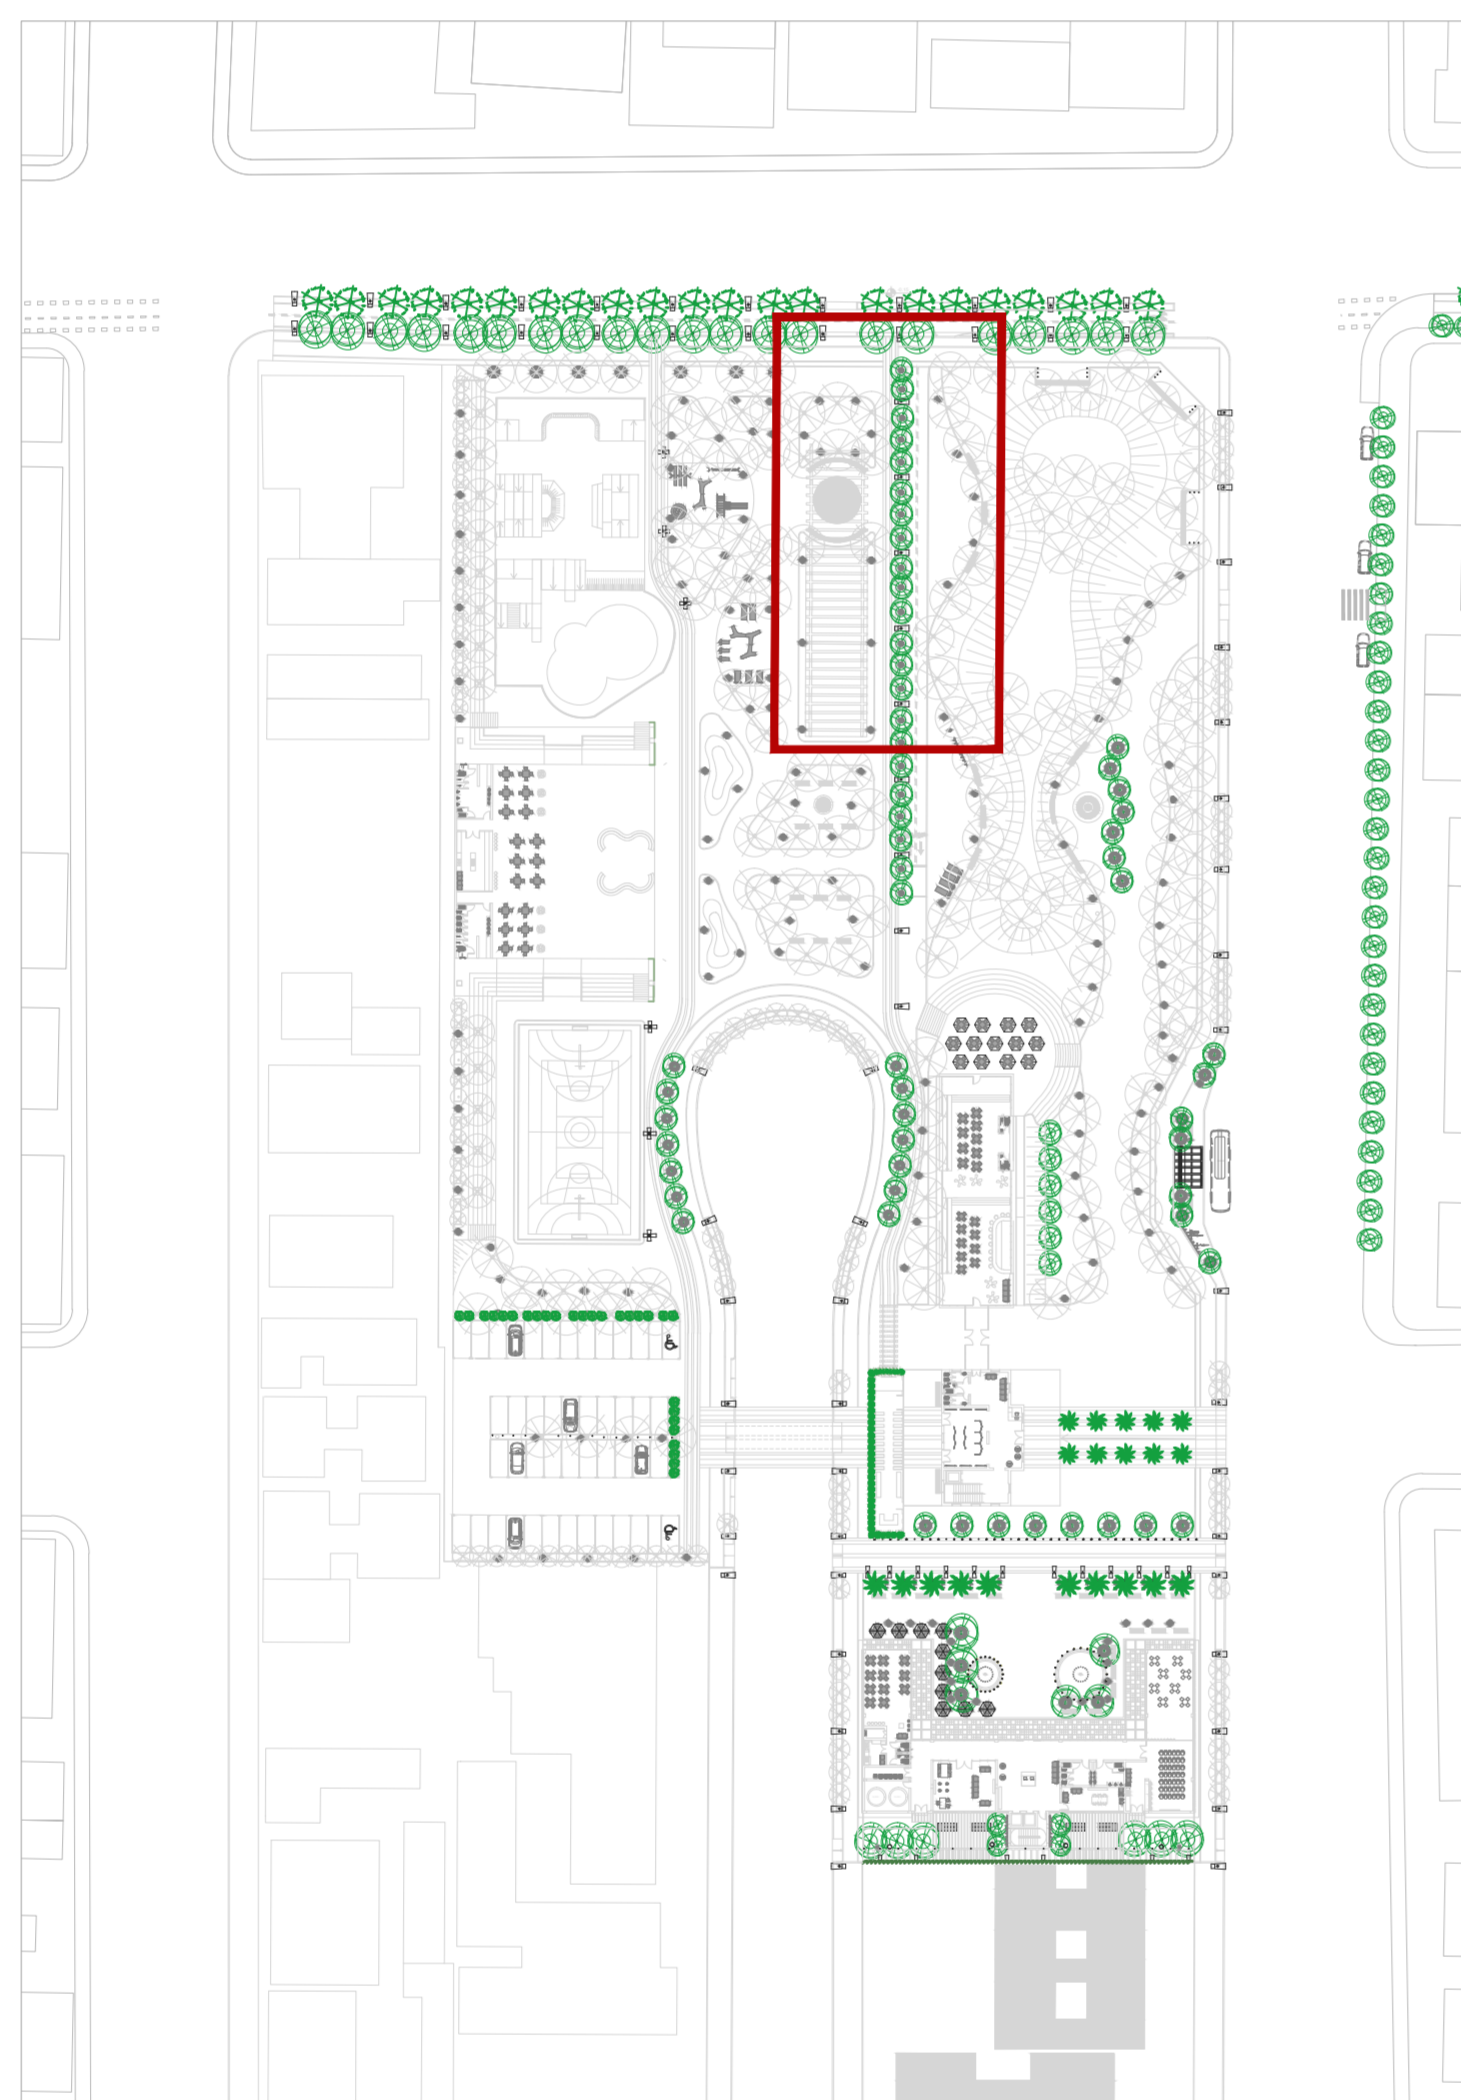

REVITALIZAÇÃO URBANA E HABITAÇÃO ESTUDANTIL EM SANTA CRUZ DO SUL

DETALHAMENTO

_APOIO ÁREA DE ESPORTES

localização

área do bar na área esportiva

planta baixa

escala 1:100

CORTE WW

escala 1:50

vista área de apoio à área esportiva

_PERGOLADO E ESTAR

localização

vista estar pergolado

vista praça e bar da estação

planta baixa

escala 1:100

CORTE VV

escala 1:50

vista estar pergolado e ciclovia

CORTE UU

escala 1:75