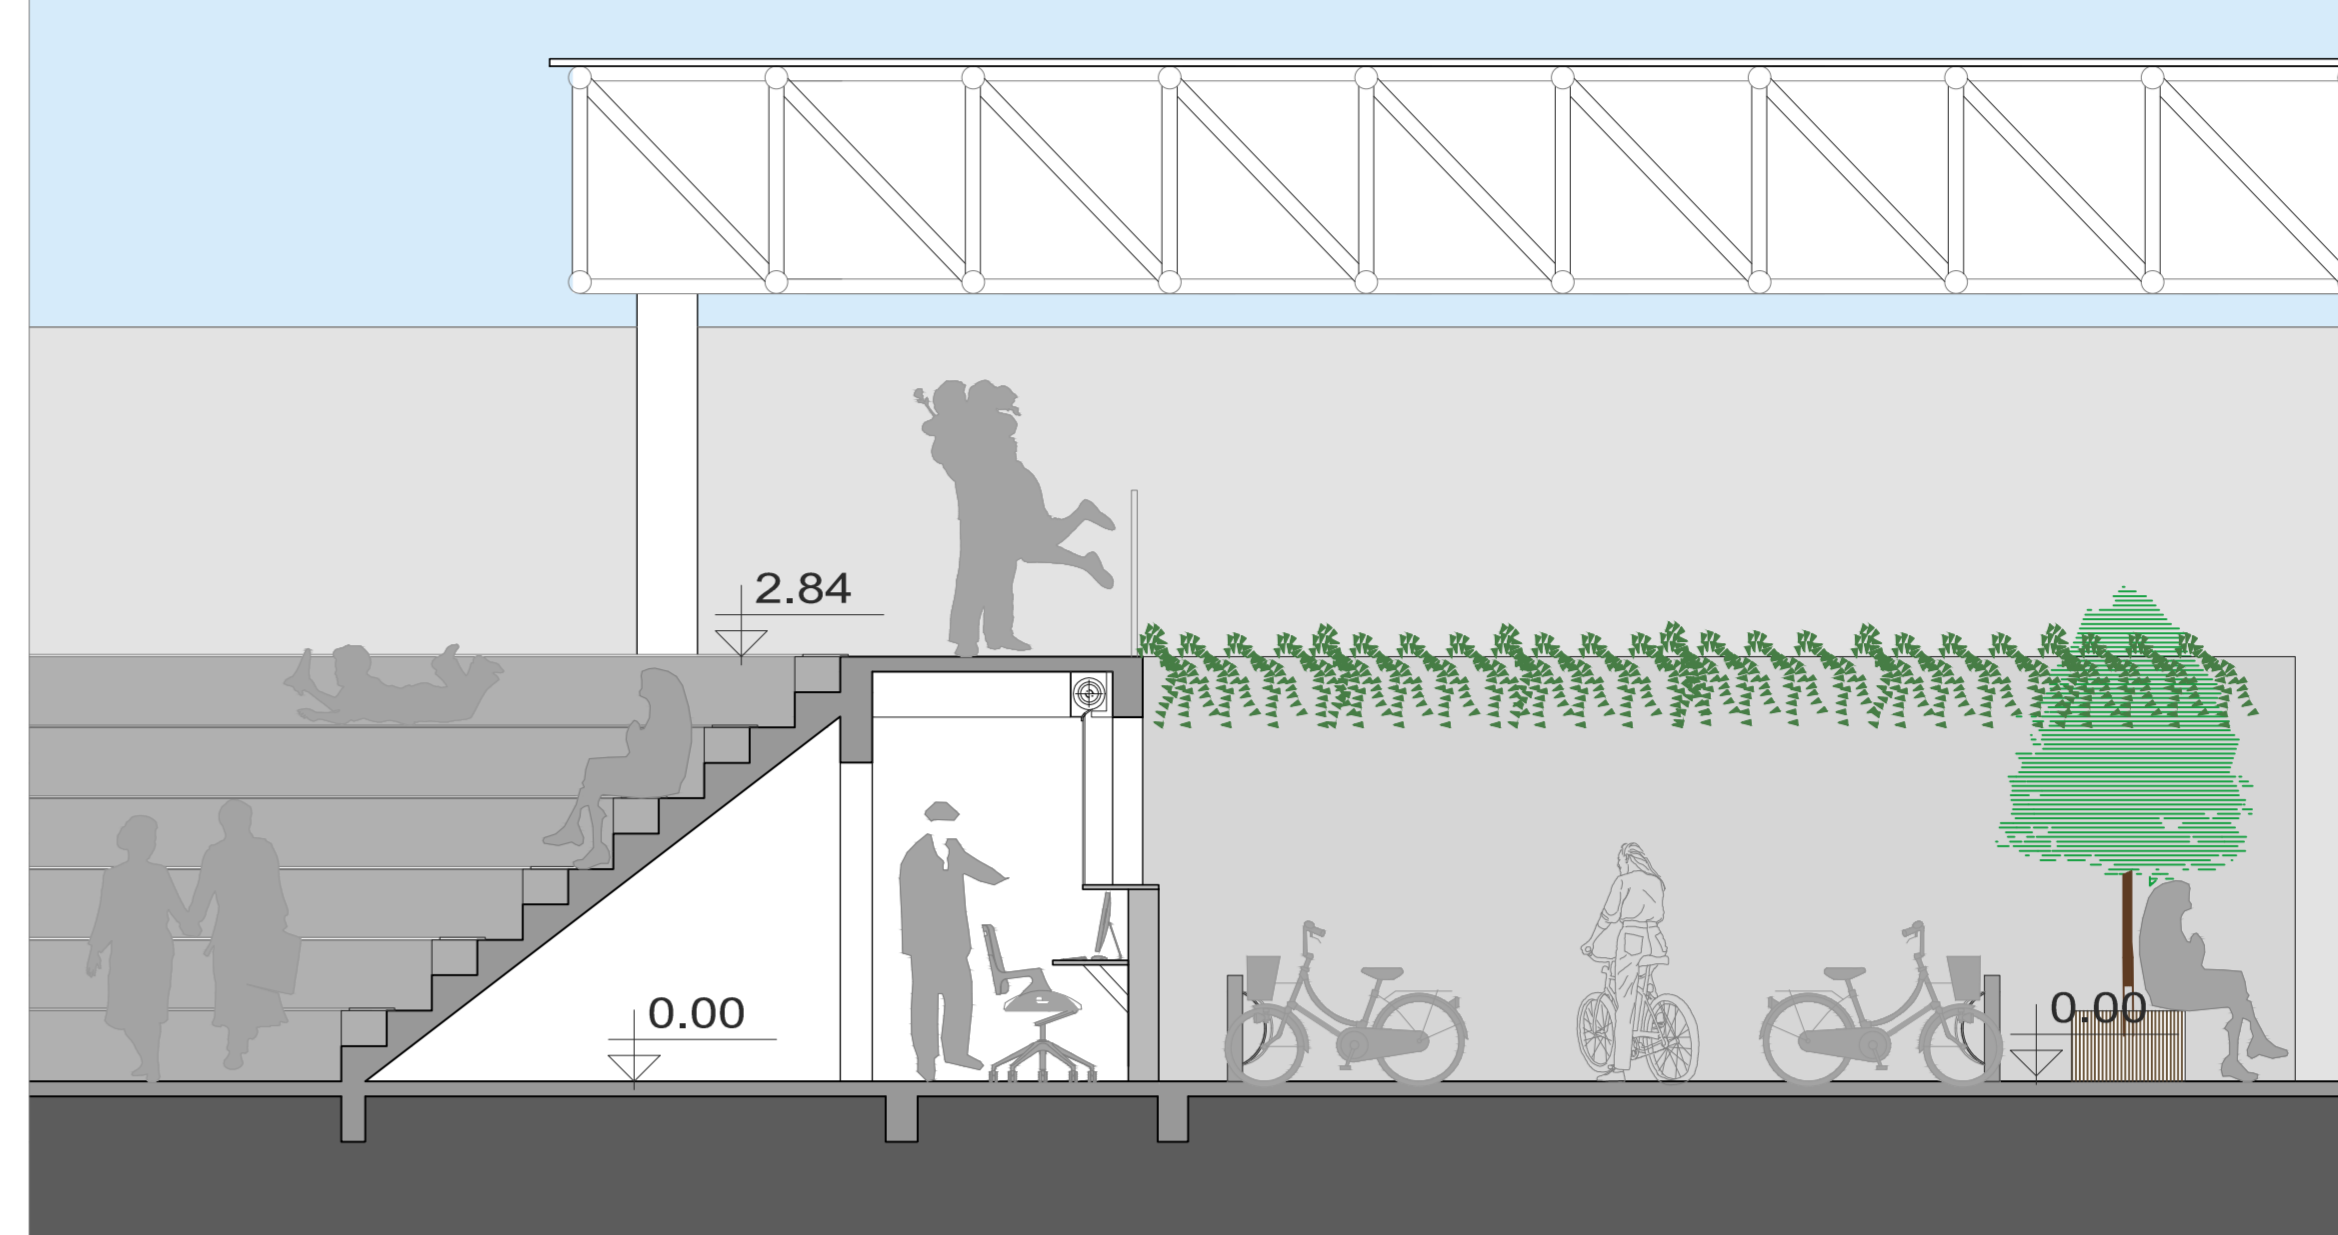

REVITALIZAÇÃO URBANA E HABITAÇÃO ESTUDANTIL EM SANTA CRUZ DO SUL

DETALHAMENTO

_APOIO ÁREA DE ESPORTES

localização

área do bar na área esportiva

planta baixa

escala 1:100

CORTE WW

escala 1:50

vista área de apoio à área esportiva

_PERGOLADO E ESTAR

localização

vista estar pergolado

vista praça e bar da estação

planta baixa

escala 1:100

CORTE VV

escala 1:50

vista estar pergolado e ciclovia

CORTE UU

escala 1:75