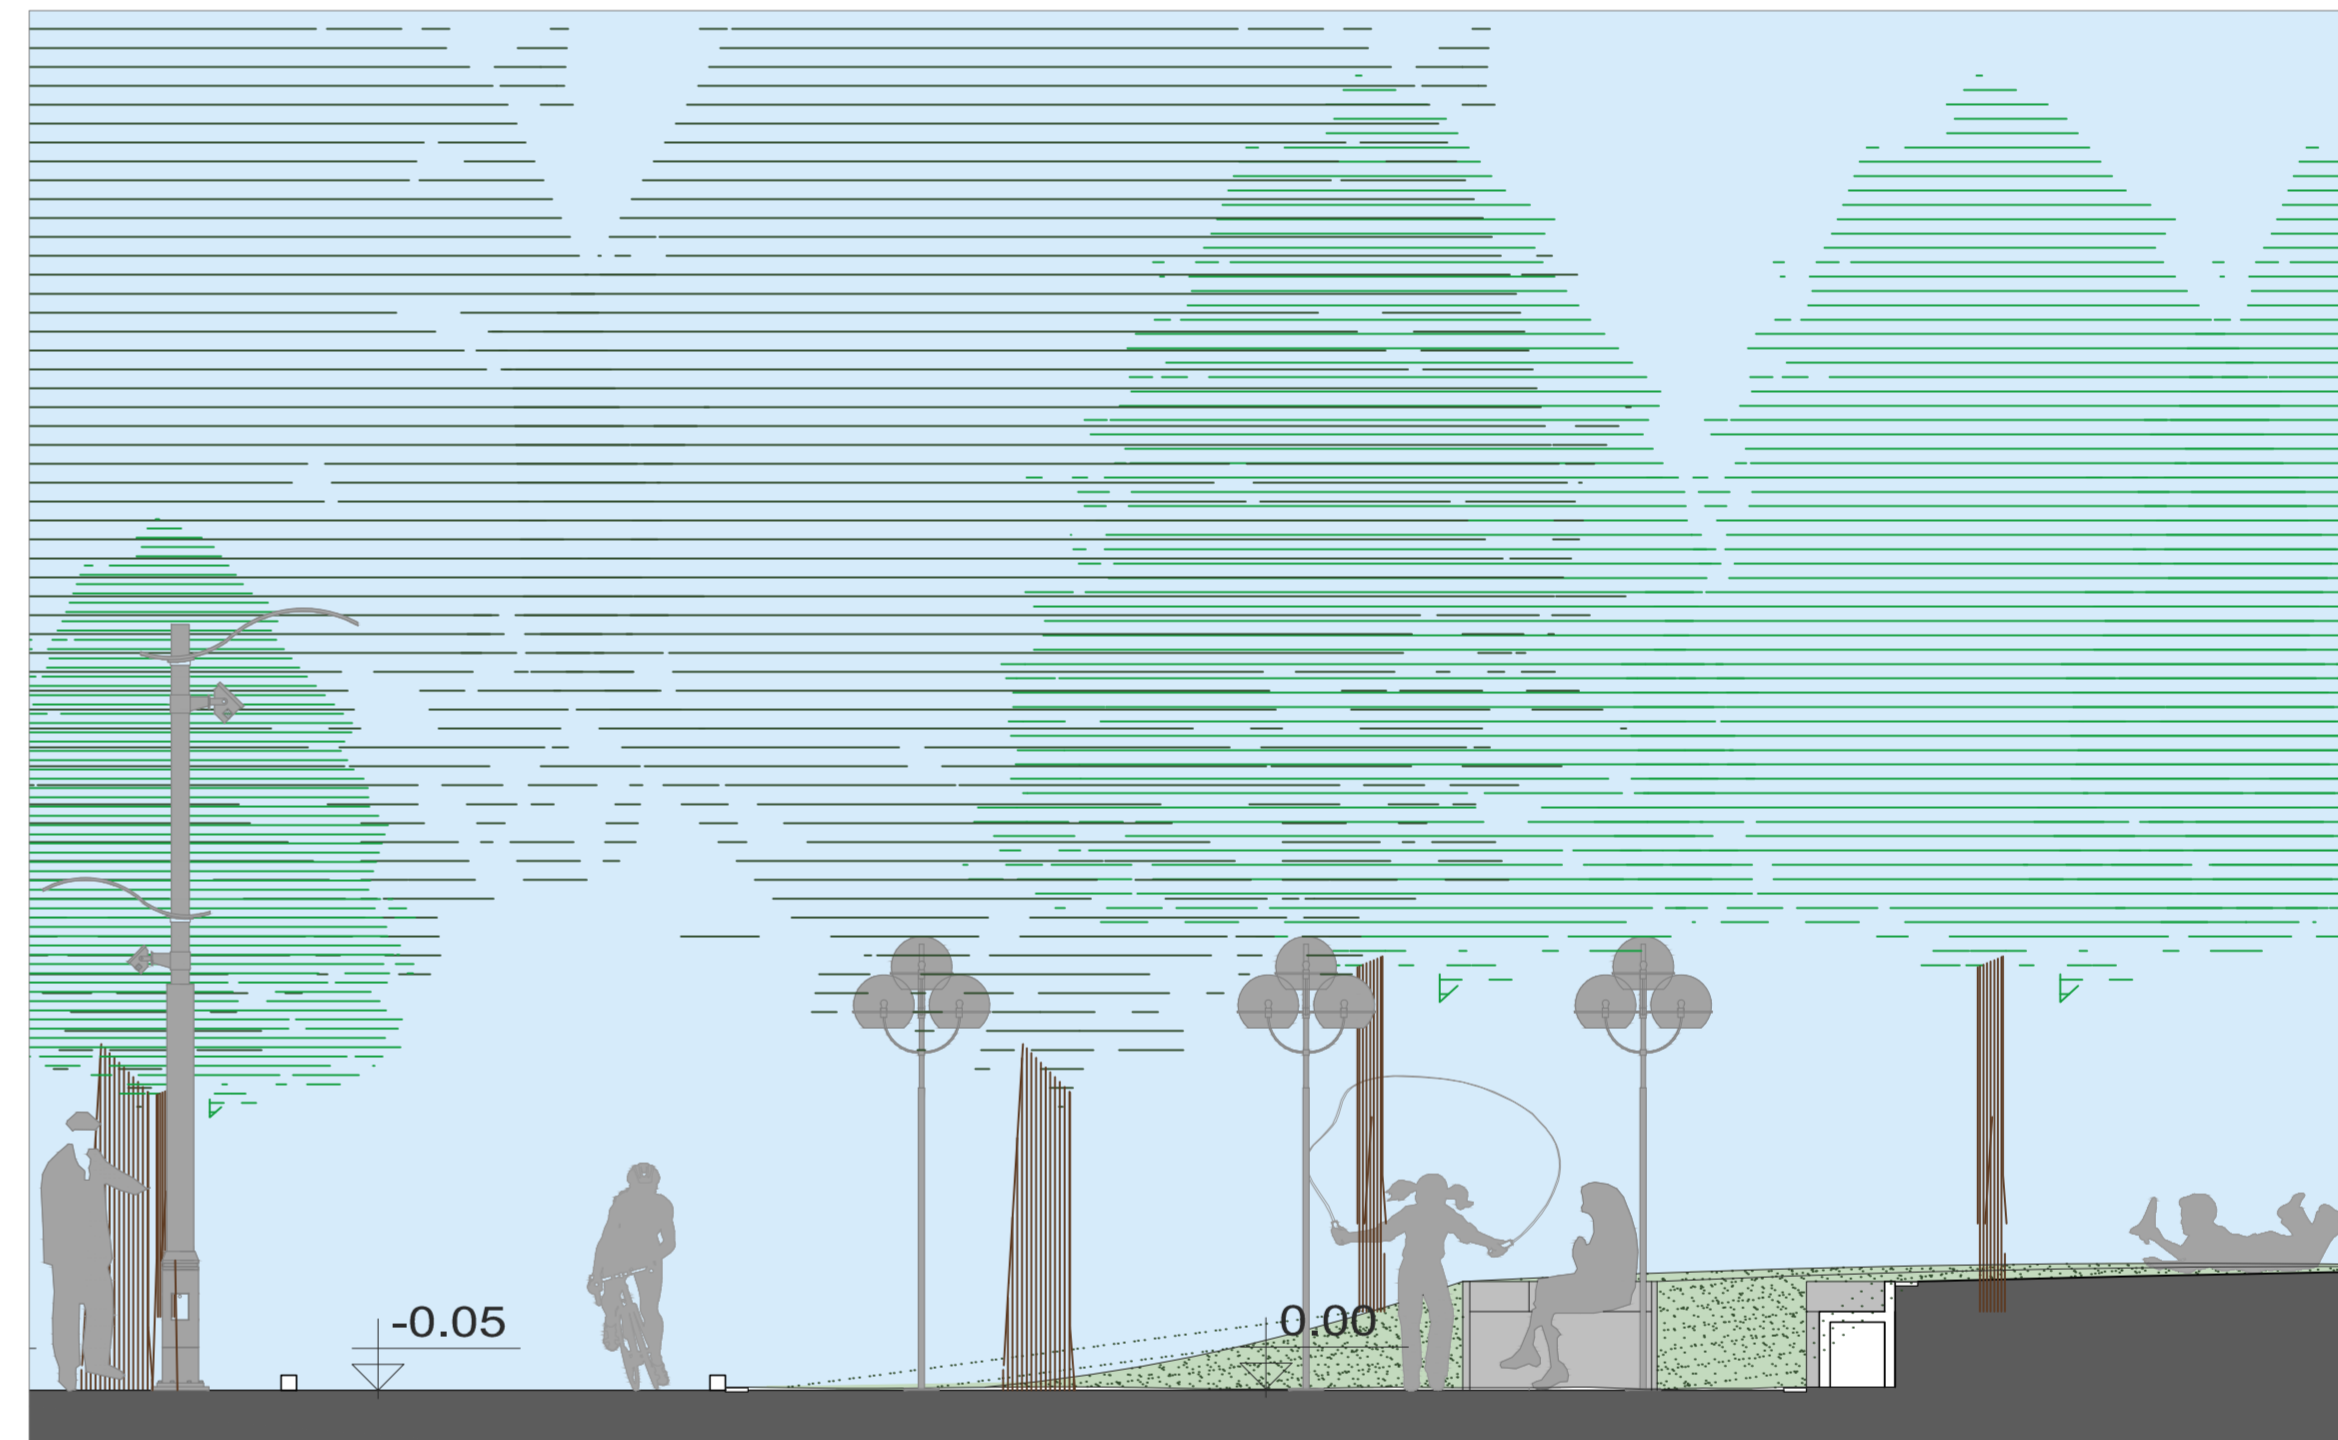

REVITALIZAÇÃO URBANA E HABITAÇÃO ESTUDANTIL EM SANTA CRUZ DO SUL

DETALHAMENTO

_APOIO ÁREA DE ESPORTES

localização

área do bar na área esportiva

planta baixa

escala 1:100

CORTE WW

escala 1:50

vista área de apoio à área esportiva

_PERGOLADO E ESTAR

localização

vista estar pergolado

vista praça e bar da estação

planta baixa

escala 1:100

CORTE VV

escala 1:50

vista estar pergolado e ciclovia

CORTE UU

escala 1:75