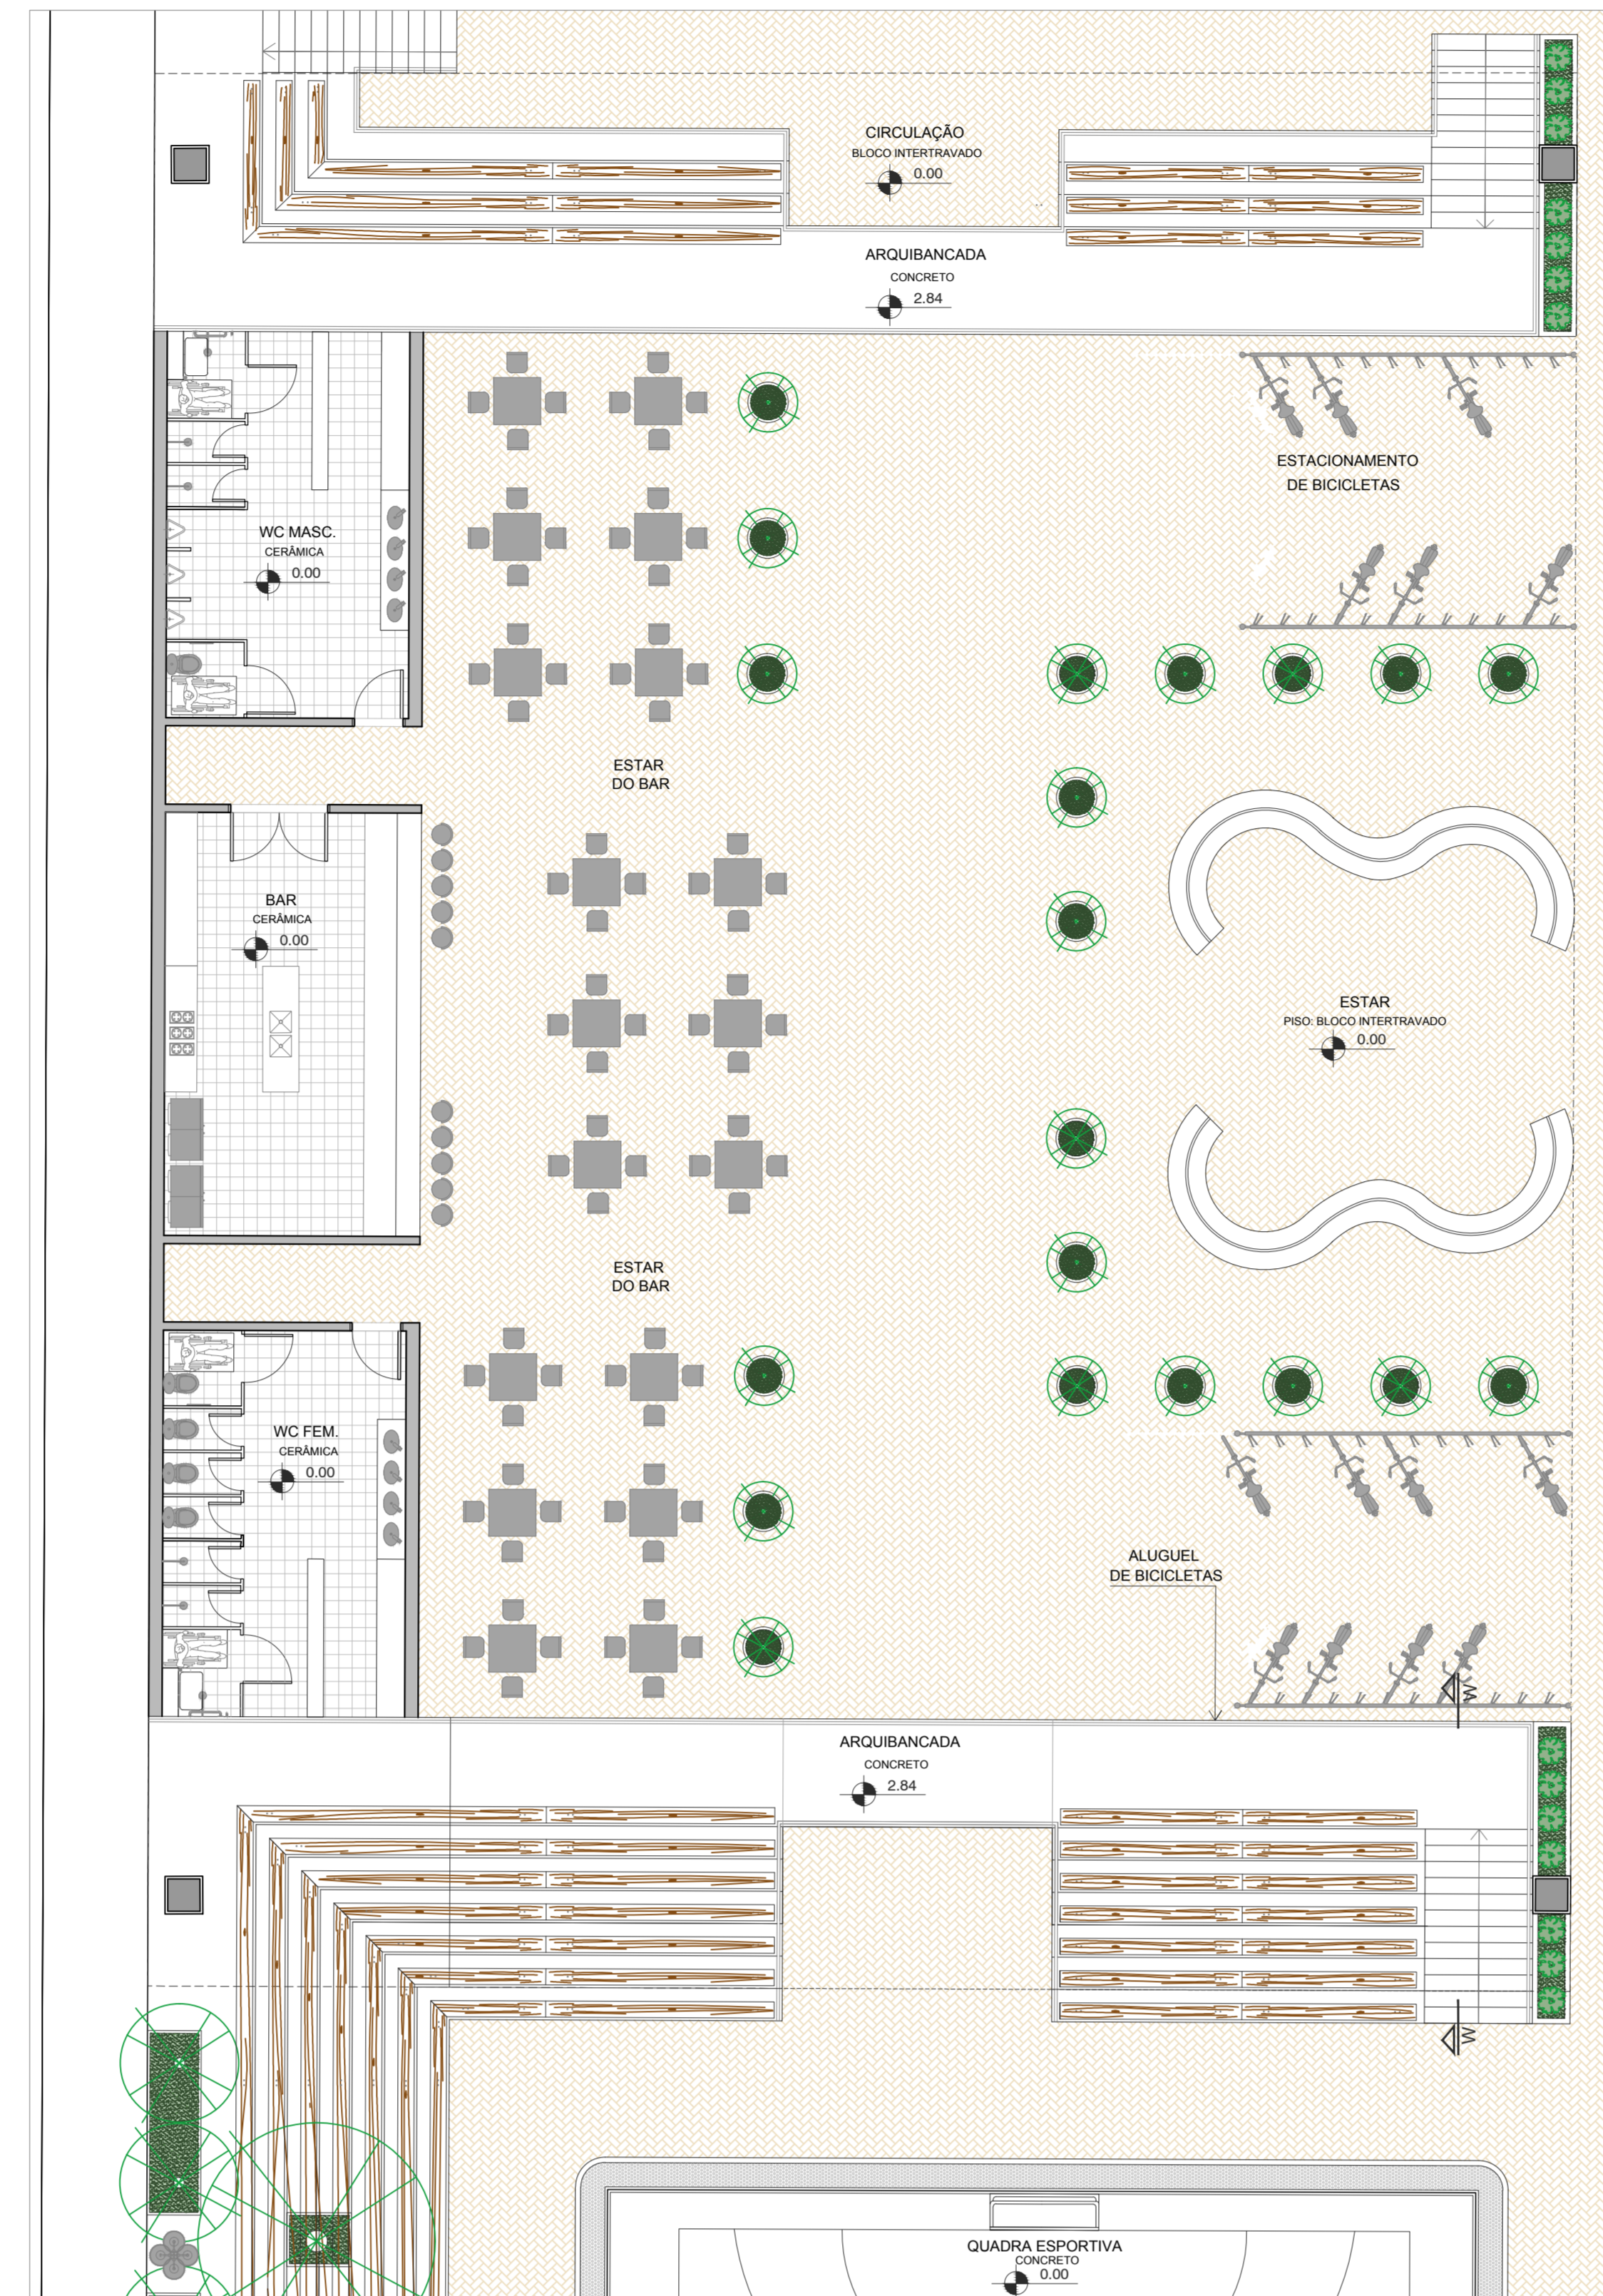

REVITALIZAÇÃO URBANA E HABITAÇÃO ESTUDANTIL EM SANTA CRUZ DO SUL

DETALHAMENTO

_APOIO ÁREA DE ESPORTES

localização

área do bar na área esportiva

planta baixa

escala 1:100

CORTE WW

escala 1:50

vista área de apoio à área esportiva

_PERGOLADO E ESTAR

localização

vista estar pergolado

vista praça e bar da estação

planta baixa

escala 1:100

CORTE VV

escala 1:50

vista estar pergolado e ciclovia

CORTE UU

escala 1:75