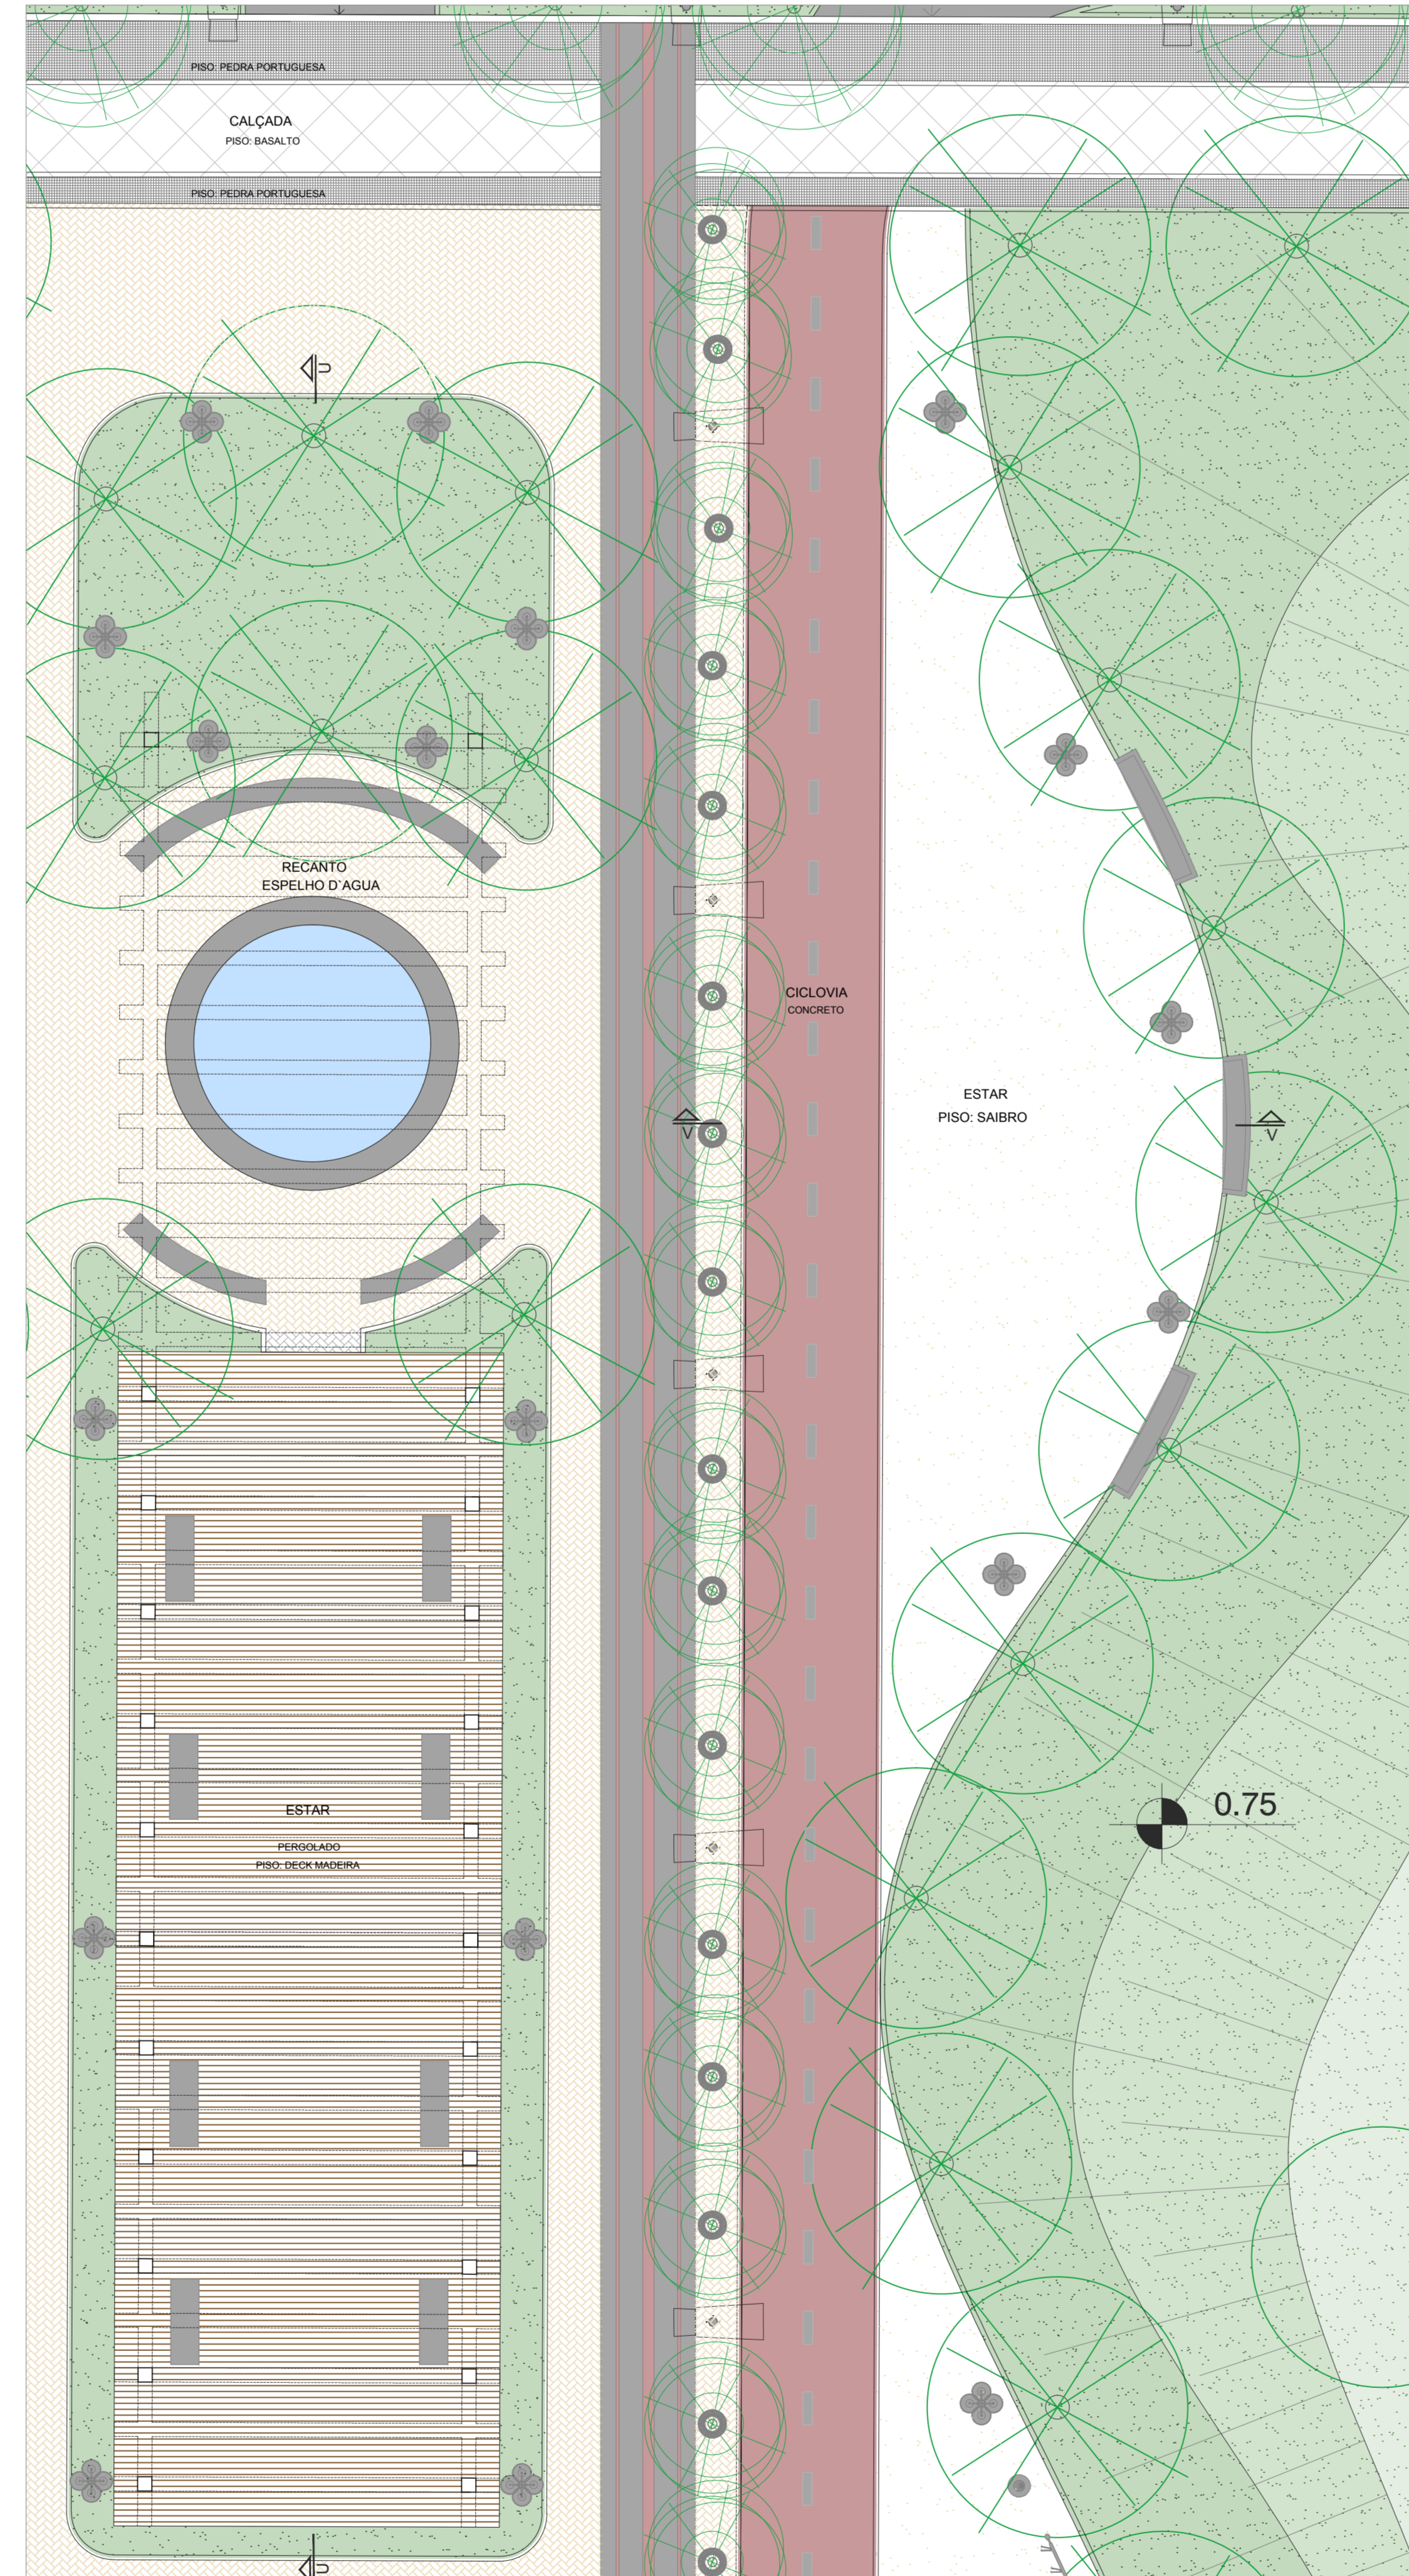

REVITALIZAÇÃO URBANA E HABITAÇÃO ESTUDANTIL EM SANTA CRUZ DO SUL

DETALHAMENTO

_APOIO ÁREA DE ESPORTES

localização

área do bar na área esportiva

planta baixa

escala 1:100

CORTE WW

escala 1:50

vista área de apoio à área esportiva

_PERGOLADO E ESTAR

localização

vista estar pergolado

vista praça e bar da estação

planta baixa

escala 1:100

CORTE VV

escala 1:50

vista estar pergolado e ciclovia

CORTE UU

escala 1:75