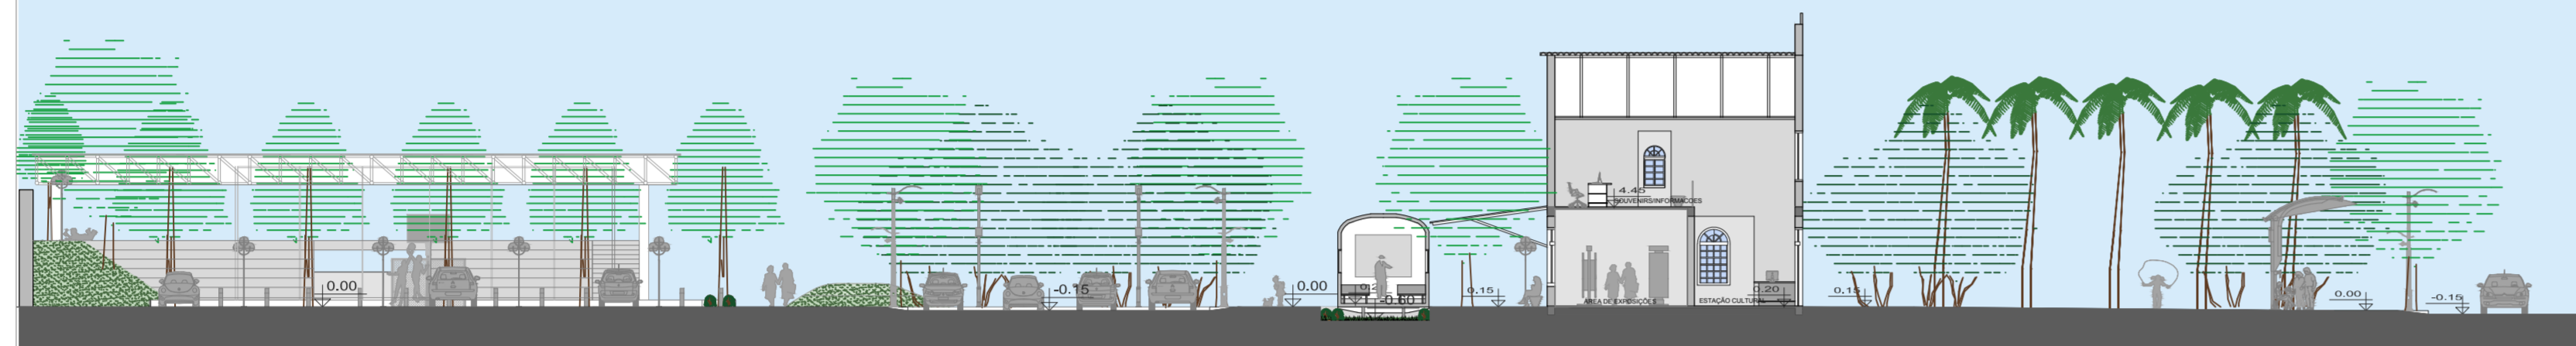

REVITALIZAÇÃO URBANA E HABITAÇÃO ESTUDANTIL EM SANTA CRUZ DO SUL

A PRAÇA

CORTE FF

escala 1:250

vista praça e recanto do chafariz

CORTE HH

escala 1:250

CORTE GG

escala 1:250

CORTE II

escala 1:250

PLANTA AMPLIADA TÉRREO ESTAÇÃO CULTURAL E CAFÉ DA ESTAÇÃO

ESCALA 1:100

localização

vista anfiteatro e bar da estação

vista anfiteatro e bar da estação

PLANTA 2 PAV. ESTAÇÃO CULTURAL

ESCALA 1:100