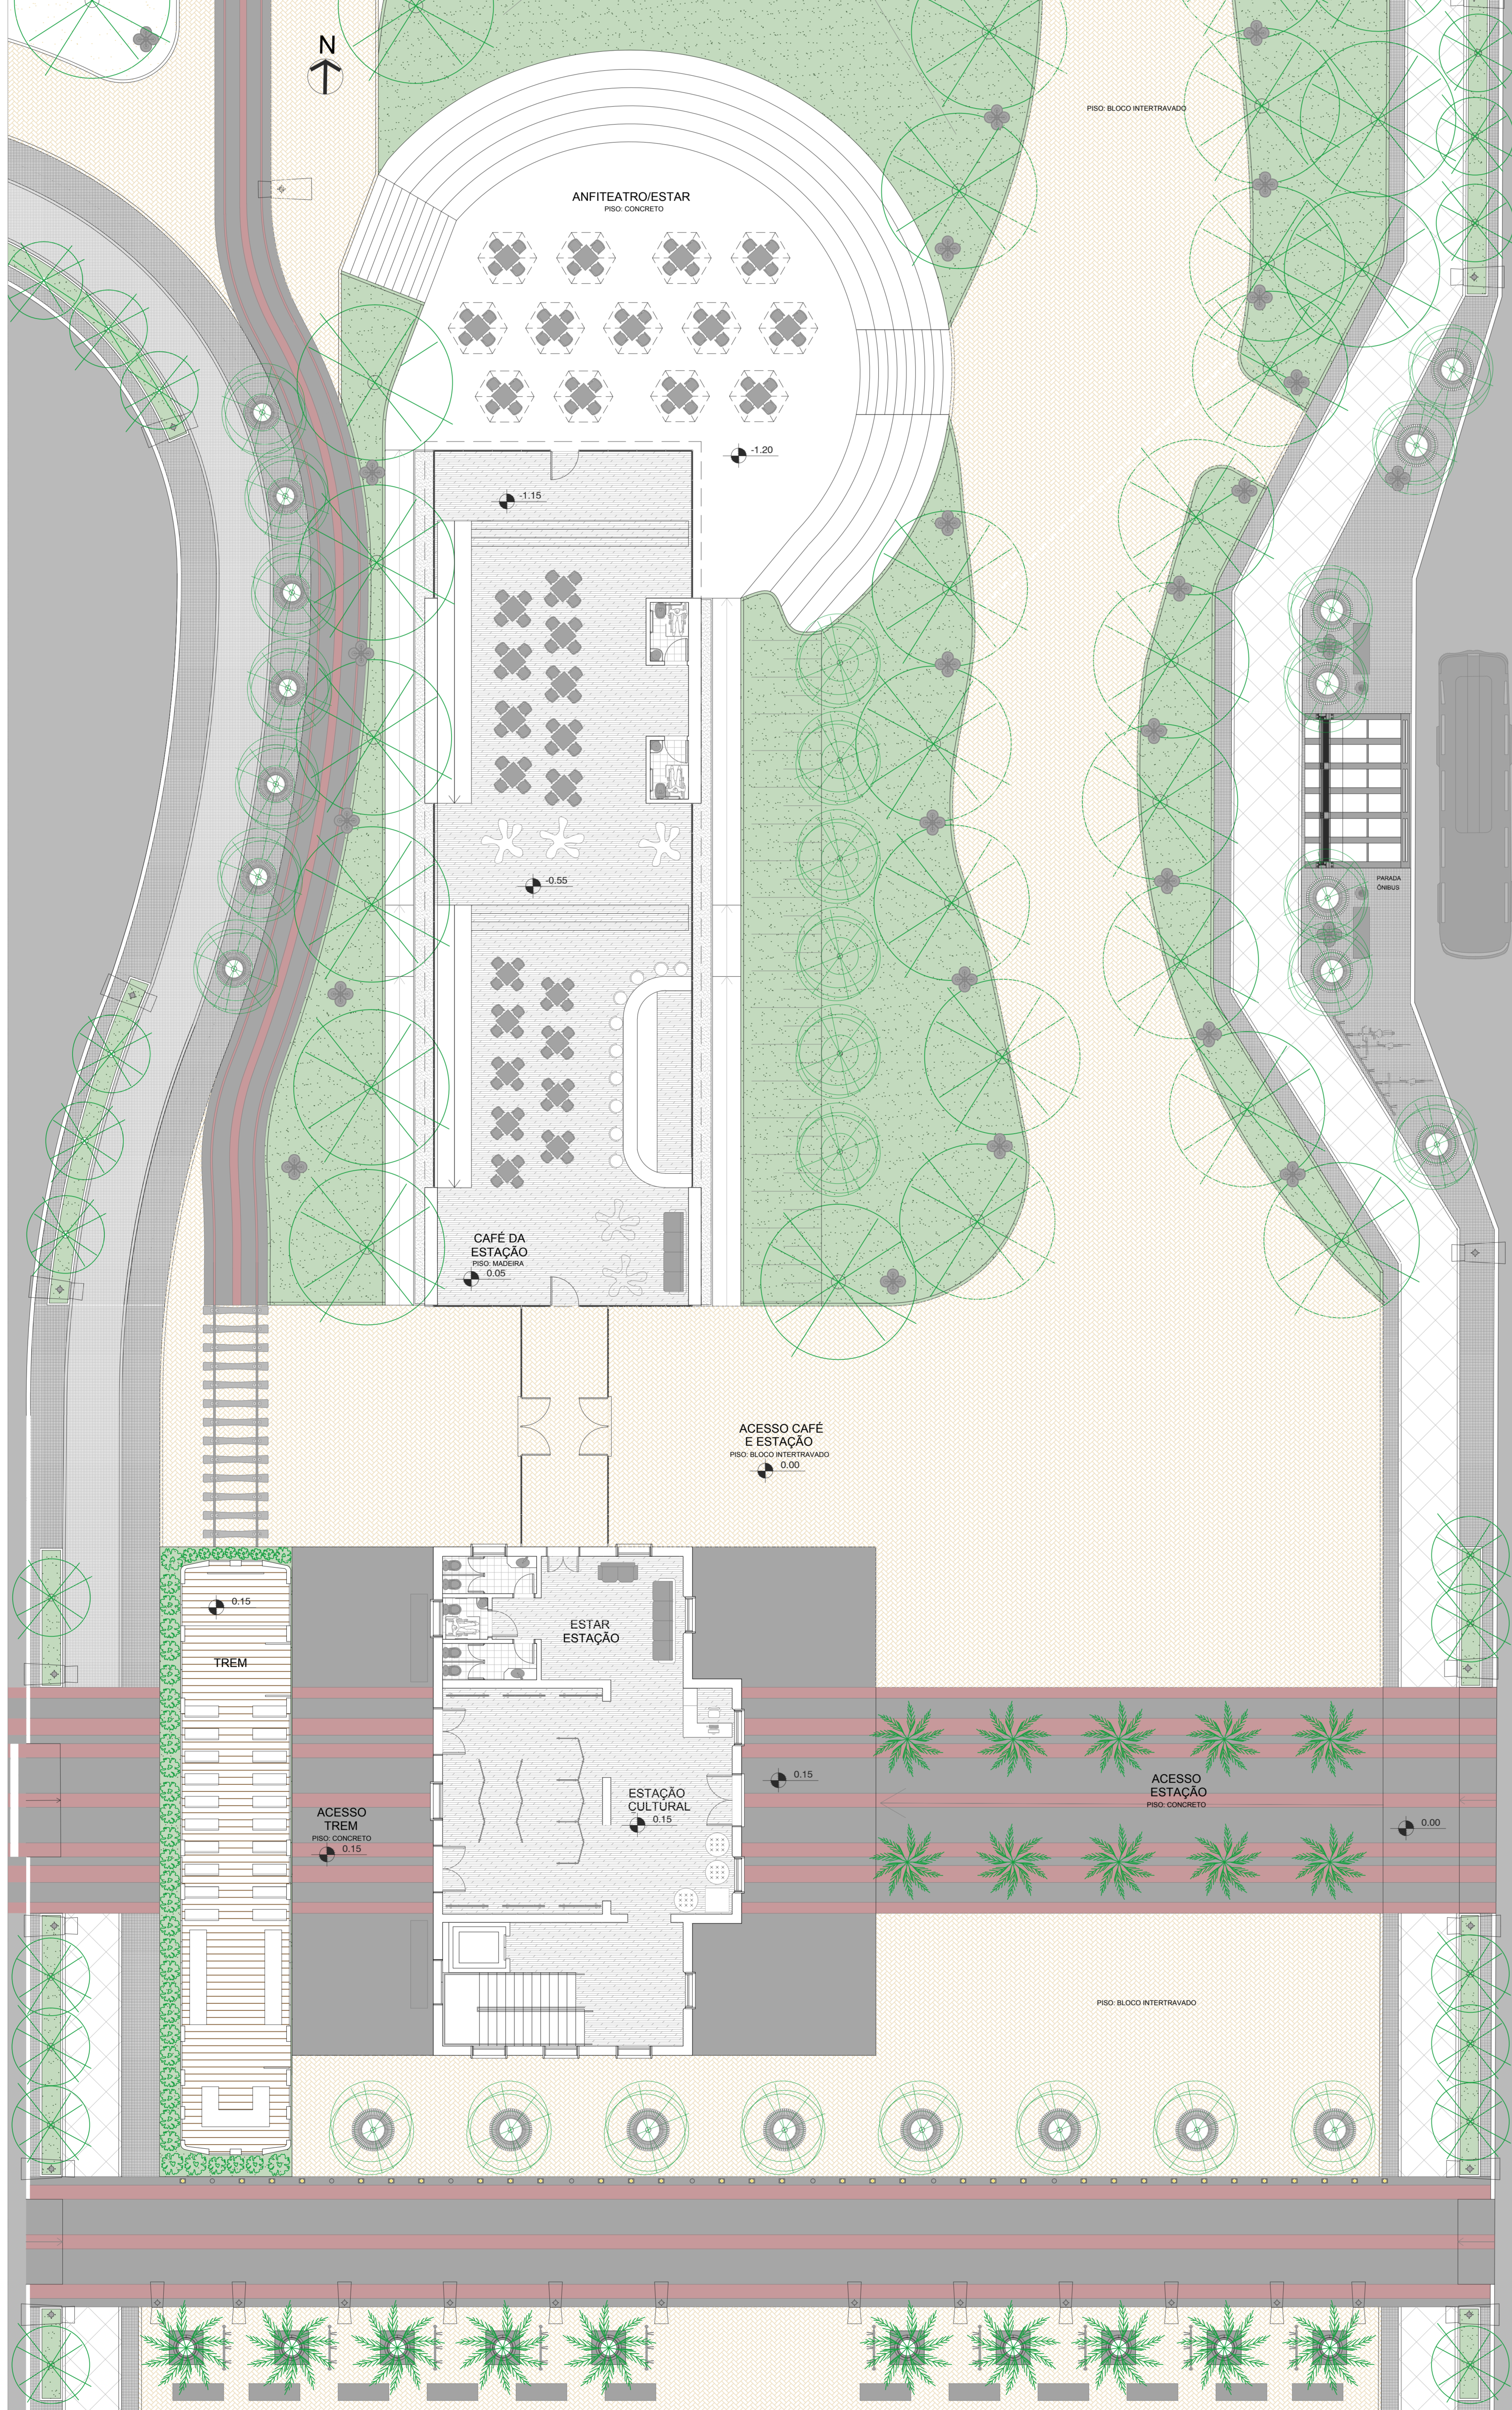

REVITALIZAÇÃO URBANA E HABITAÇÃO ESTUDANTIL EM SANTA CRUZ DO SUL

A PRAÇA

CORTE FF

escala 1:250

vista praça e recanto do chafariz

CORTE HH

escala 1:250

CORTE GG

escala 1:250

CORTE II

escala 1:250

PLANTA AMPLIADA TÉRREO ESTAÇÃO CULTURAL E CAFÉ DA ESTAÇÃO

ESCALA 1:100

localização

vista anfiteatro e bar da estação

vista anfiteatro e bar da estação

PLANTA 2 PAV. ESTAÇÃO CULTURAL

ESCALA 1:100