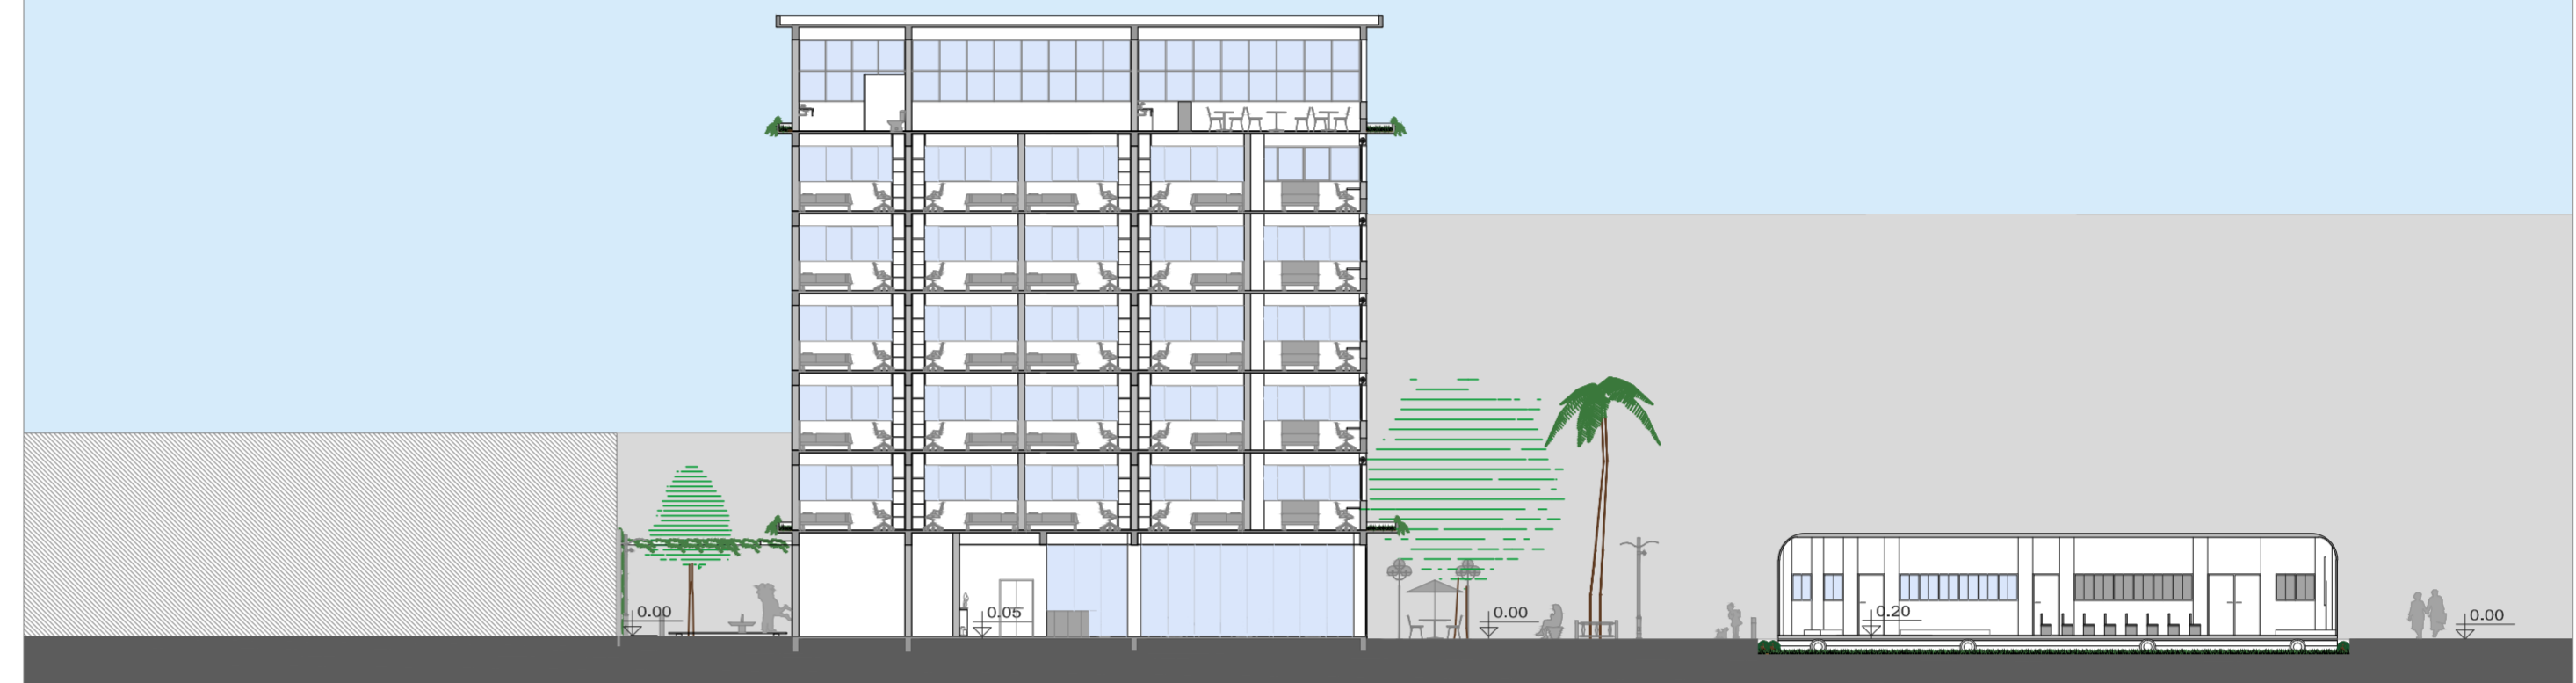

REVITALIZAÇÃO URBANA E HABITAÇÃO ESTUDANTIL EM SANTA CRUZ DO SUL

A PRAÇA

CORTE FF

escala 1:250

vista praça e recanto do chafariz

CORTE HH

escala 1:250

CORTE GG

escala 1:250

CORTE II

escala 1:250

PLANTA AMPLIADA TÉRREO ESTAÇÃO CULTURAL E CAFÉ DA ESTAÇÃO

ESCALA 1:100

localização

vista anfiteatro e bar da estação

vista anfiteatro e bar da estação

PLANTA 2 PAV. ESTAÇÃO CULTURAL

ESCALA 1:100