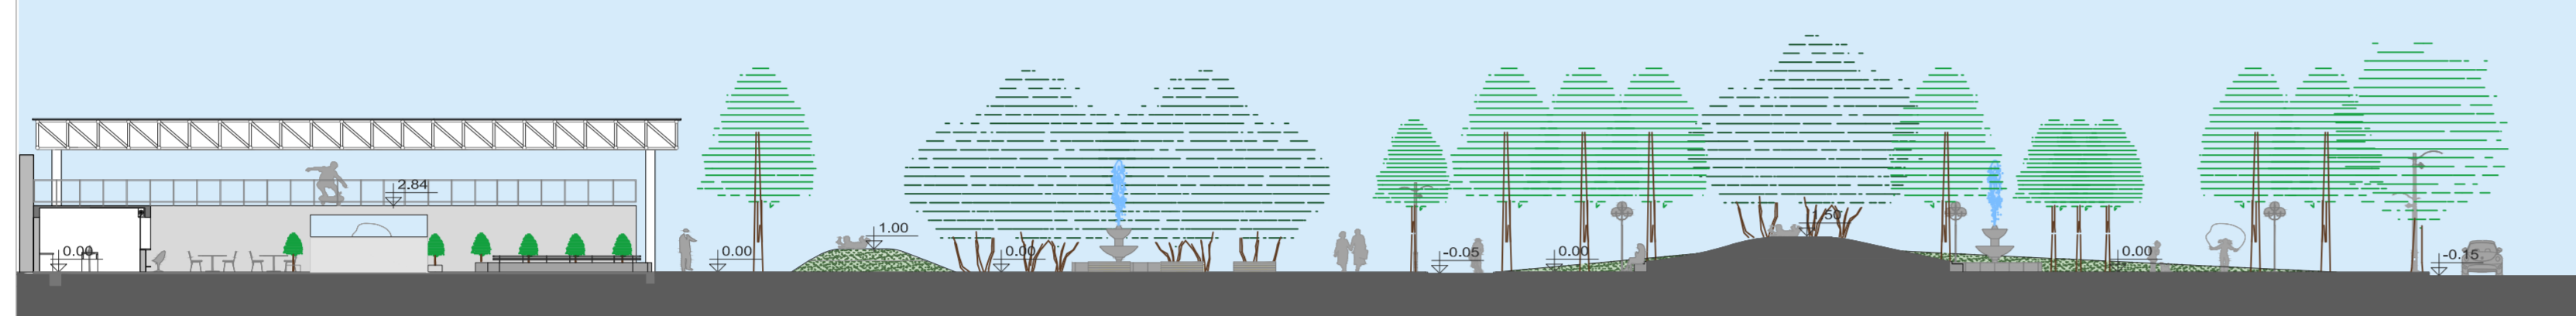

REVITALIZAÇÃO URBANA E HABITAÇÃO ESTUDANTIL EM SANTA CRUZ DO SUL

A PRAÇA

CORTE FF

escala 1:250

vista praça e recanto do chafariz

CORTE HH

escala 1:250

CORTE GG

escala 1:250

CORTE II

escala 1:250

PLANTA AMPLIADA TÉRREO ESTAÇÃO CULTURAL E CAFÉ DA ESTAÇÃO

ESCALA 1:100

localização

vista anfiteatro e bar da estação

vista anfiteatro e bar da estação

PLANTA 2 PAV. ESTAÇÃO CULTURAL

ESCALA 1:100