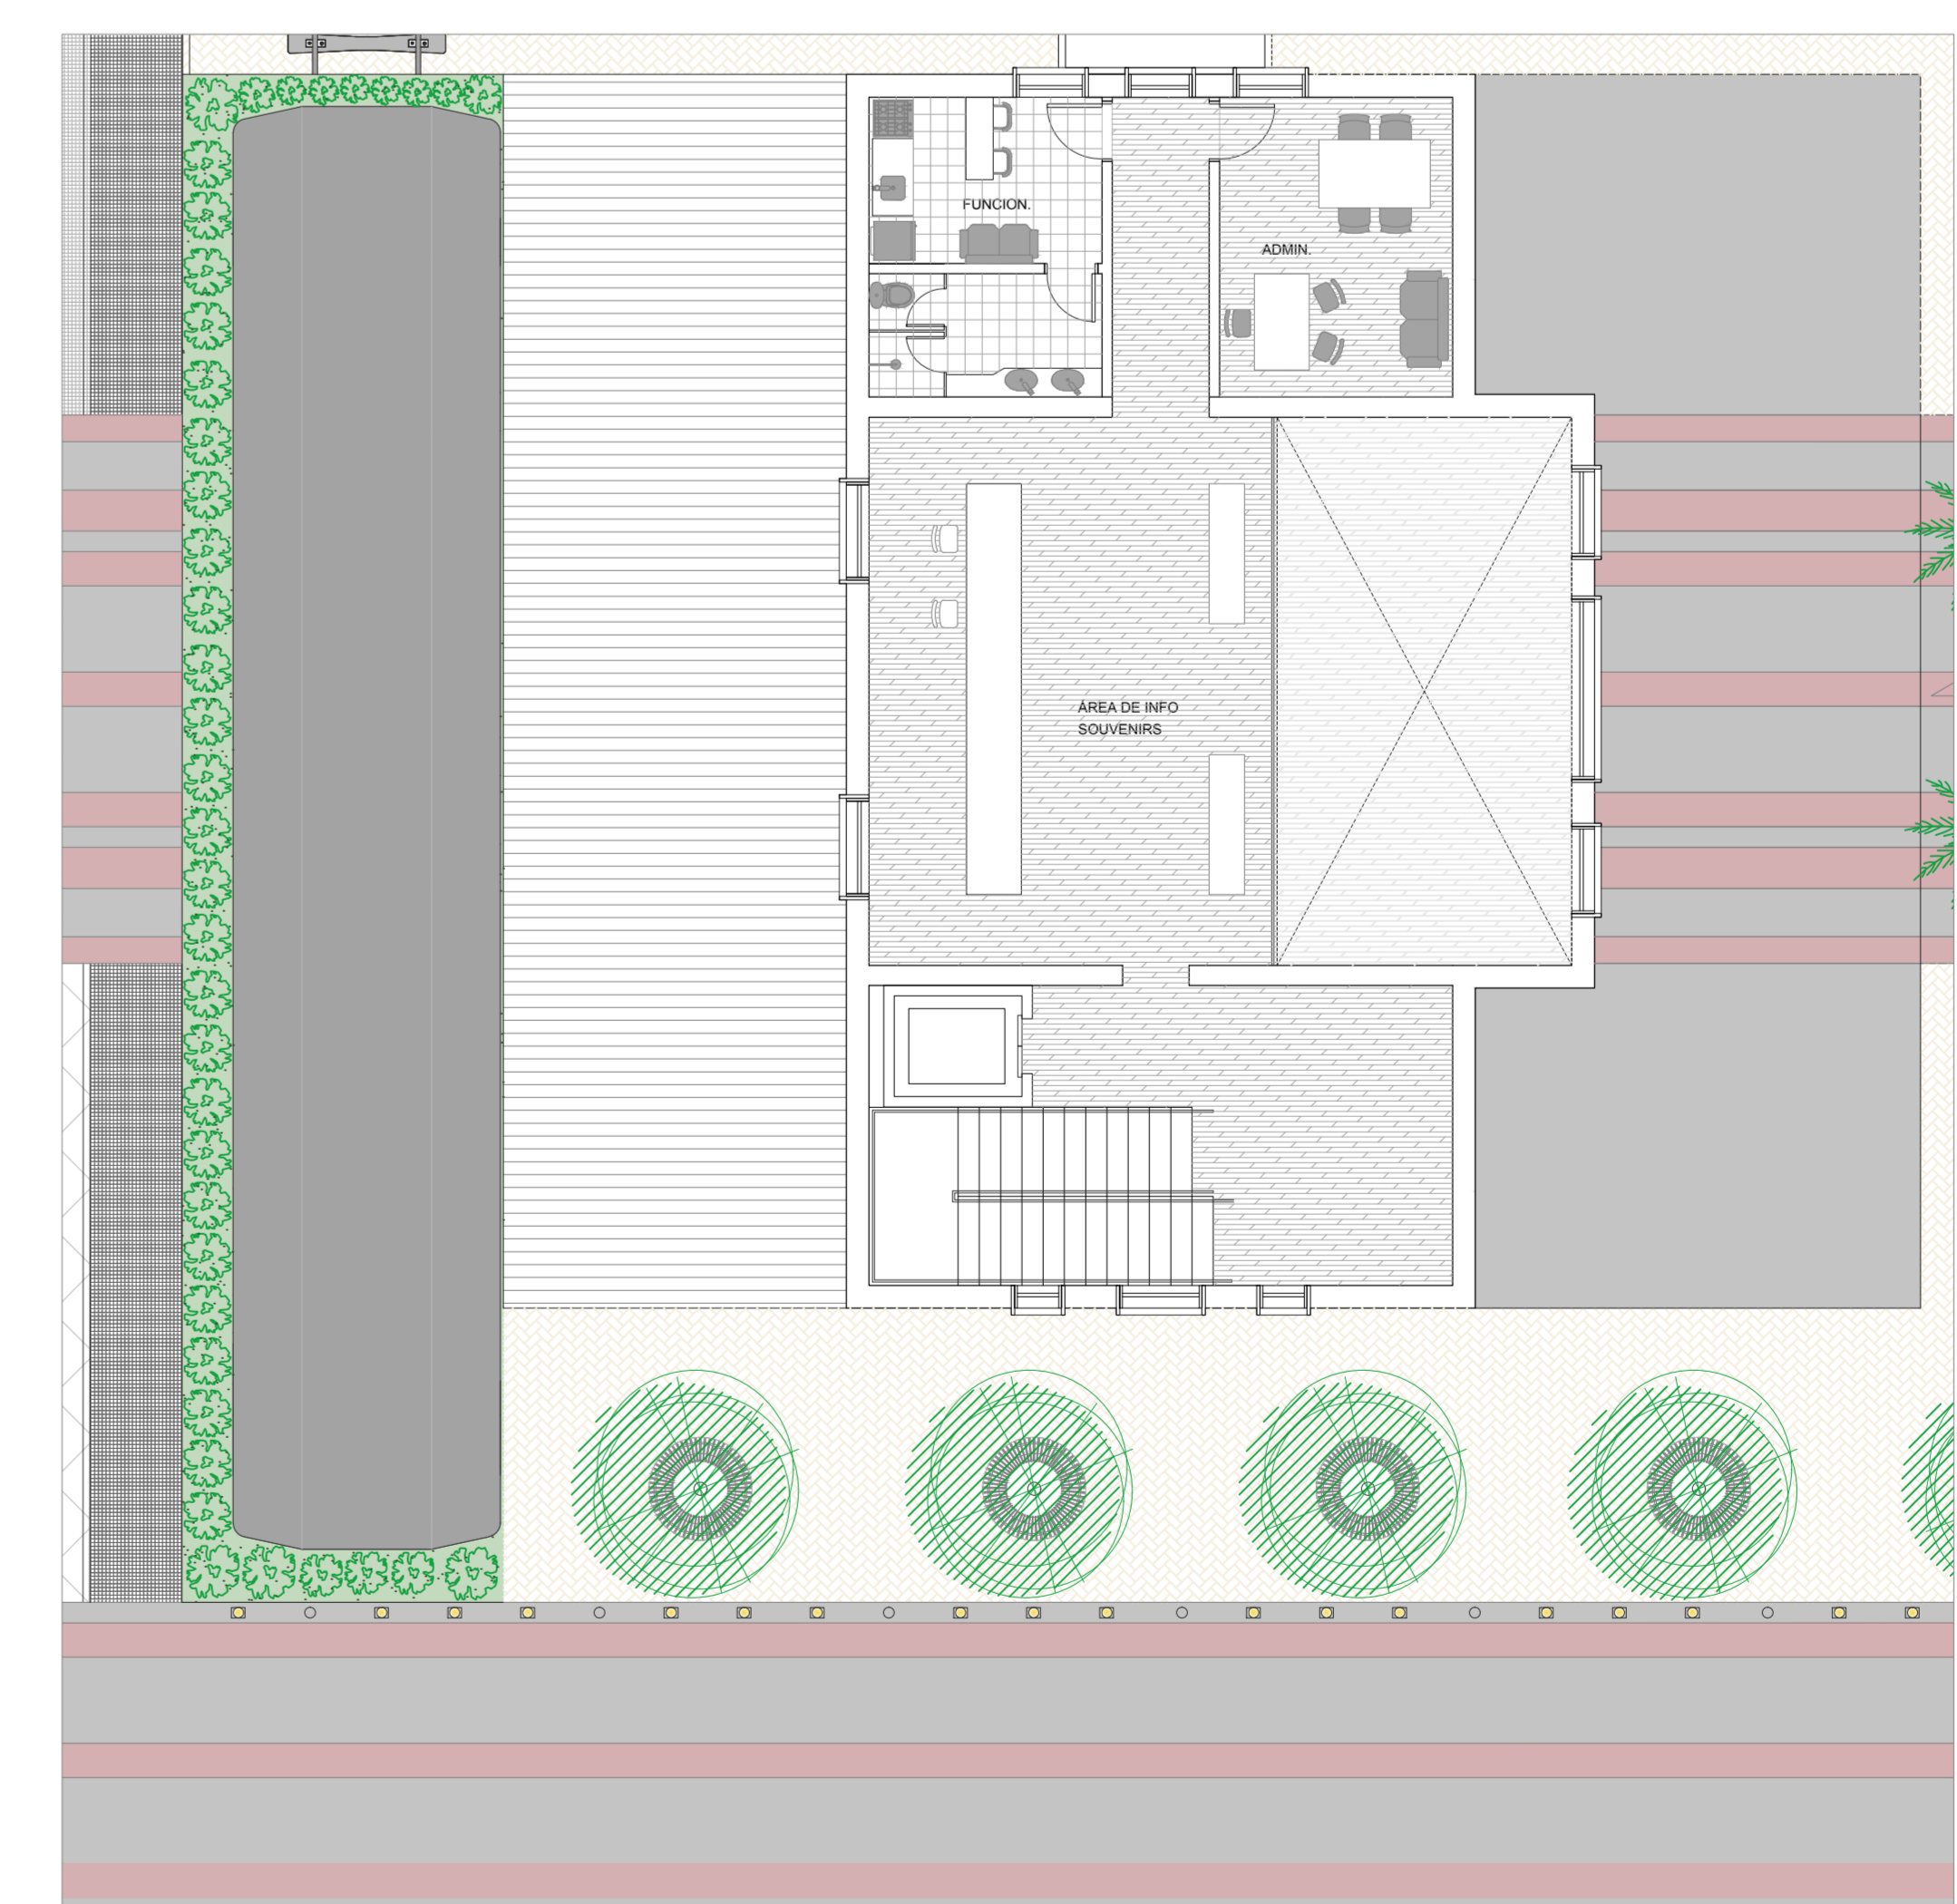

REVITALIZAÇÃO URBANA E HABITAÇÃO ESTUDANTIL EM SANTA CRUZ DO SUL

A PRAÇA

CORTE FF

escala 1:250

vista praça e recanto do chafariz

CORTE HH

escala 1:250

CORTE GG

escala 1:250

CORTE II

escala 1:250

PLANTA AMPLIADA TÉRREO ESTAÇÃO CULTURAL E CAFÉ DA ESTAÇÃO

ESCALA 1:100

localização

vista anfiteatro e bar da estação

vista anfiteatro e bar da estação

PLANTA 2 PAV. ESTAÇÃO CULTURAL

ESCALA 1:100