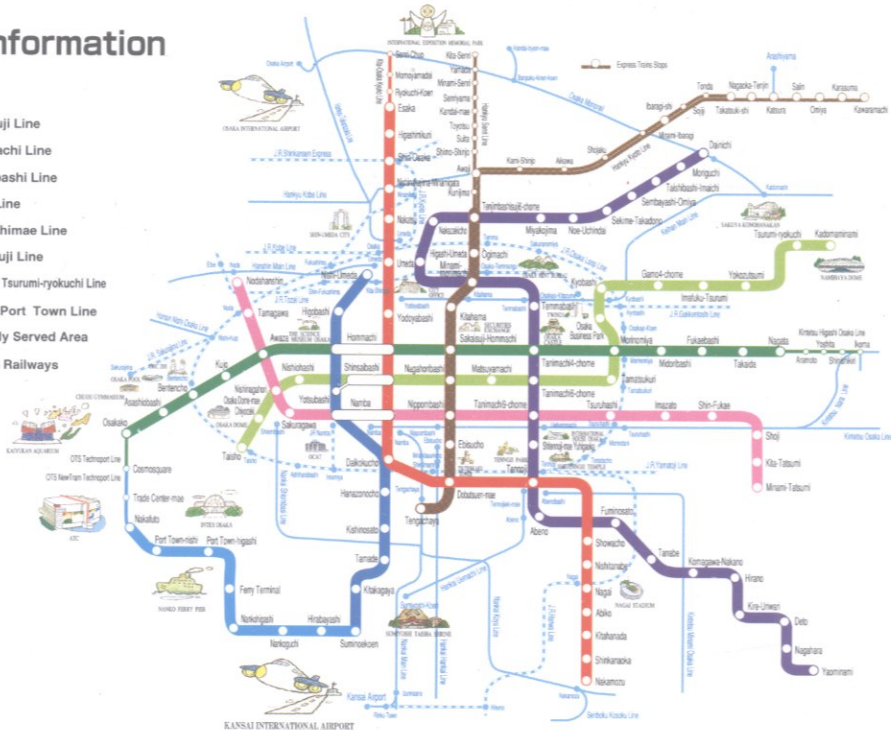

0915
Paradis du Sport, Osaka / Sports Paradise, Osaka

Subway
New Tram

Information

Legend

-  Midosuji Line
-  Tanimachi Line
-  Yotsubashi Line
-  Chuo Line
-  Sennichimae Line
-  Sakaisuji Line
-  Nagahori Tsurumi-ryokuchi Line
-  Nanko Port Town Line
-  Mutually Served Area
-  Private Railways

KANSAI INTERNATIONAL AIRPORT

1
Stade de base-ball de Maishima
Maishima Baseball Stadium

2
Arène de Maishima
Maishima Arena

3
Gymnase central de la ville d'Osaka
Osaka Municipal Central Gymnasium

4
Dôme d'Osaka
Osaka Dome

5
Piscine d'Osaka
Osaka Pool

6
Dôme Namihaya
Namihaya Dome

7
Centre de tennis d'Utsubo
Utsubo Tennis Center

8
Hall d'Osaka-jo
Osaka-jo Hall

9
Gymnase préfectoral d'Osaka
Osaka Prefectural Gymnasium

10
Stade de Nagai
Nagai Stadium