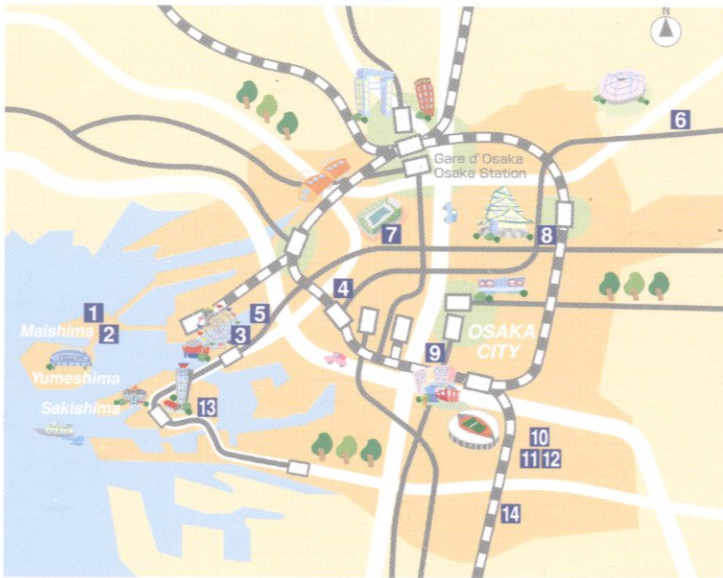

6
Dôme Namihaya
Namihaya Dome