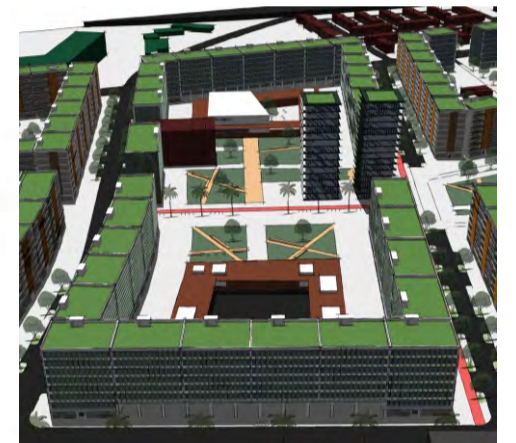

# PROPOSTA AMPLIAÇÃO

Proposta final de desenho urbano

0 50 100 200m

- Edificações existentes
- Equipamentos propostos
- Ciclovias
- Praça
- Estações públicas de aluguel de bicicletas
- Edificações de Escritórios
- Edificações Residenciais Multifamiliares
- Edificações Residenciais Unifamiliares
- Futura Estação de Metrô
- Centro de Triagem e Reciclagem
- Centro Cultural Gastronômico
- Cinema Floresta
- Mercado Floresta

## ESTRUTURA VIÁRIA

LOCAL COLETORA RAMIRO BARCELOS CÂNCIO GOMES VOLUNTÁRIOS DA PÁTRIA FARRAPOS BOULEVARD

### ESTRUTURAÇÃO

- Pólos Atratores