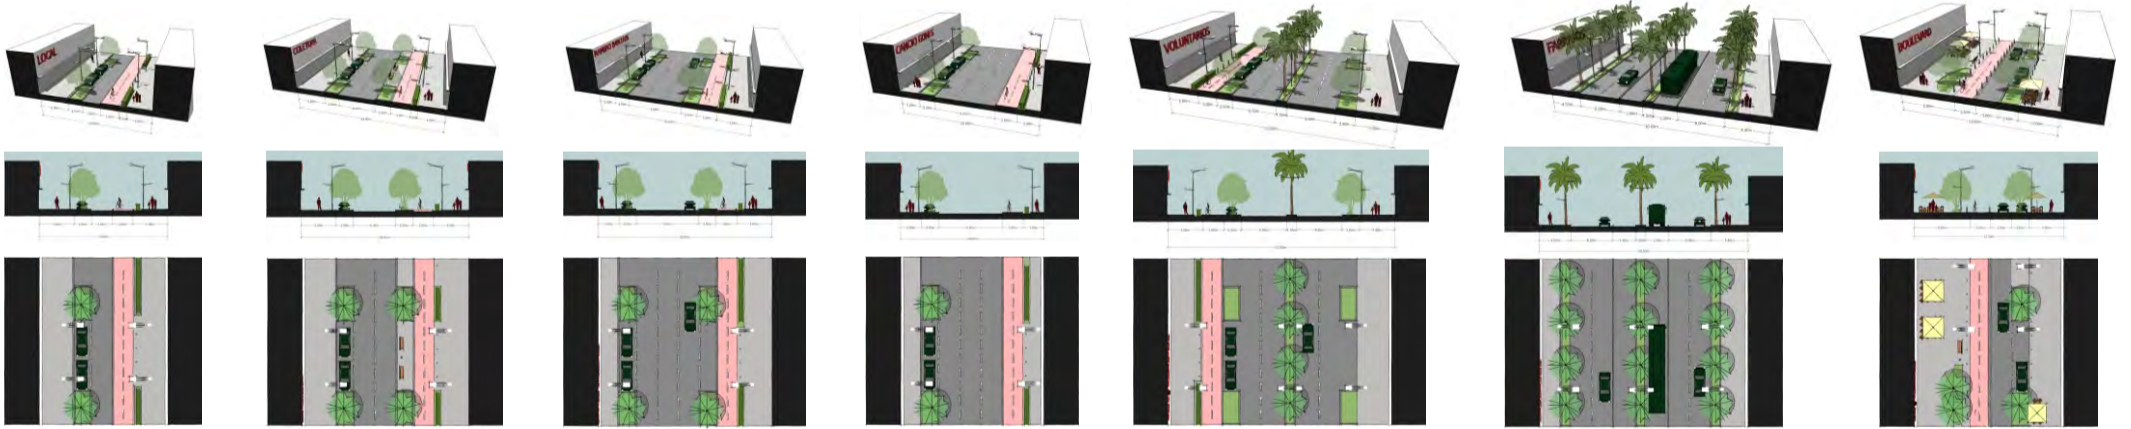

# PROPOSTA AMPLIAÇÃO

Proposta final de desenho urbano

0 50 100 200m

- Edificações existentes
- Equipamentos propostos
- Ciclovias
- Praça
- Estações públicas de aluguel de bicicletas
- Edificações de Escritórios
- Edificações Residenciais Multifamiliares
- Edificações Residenciais Unifamiliares
- Futura Estação de Metrô
- Centro de Triagem e Reciclagem
- Centro Cultural Gastronômico
- Cinema Floresta
- Mercado Floresta

## ESTRUTURA VIÁRIA

LOCAL COLETORA RAMIRO BARCELOS CÂNCIO GOMES VOLUNTÁRIOS DA PÁTRIA FARRAPOS BOULEVARD

### ESTRUTURA VIÁRIA

- Coletoras
- Locais
- Boulevard
- De importância global (Avenidas Ramiro Barcelos, Cândio Gomes, Voluntários da Pátria e Farrapos)

### ESTRUTURAÇÃO

- Pólos Atratores