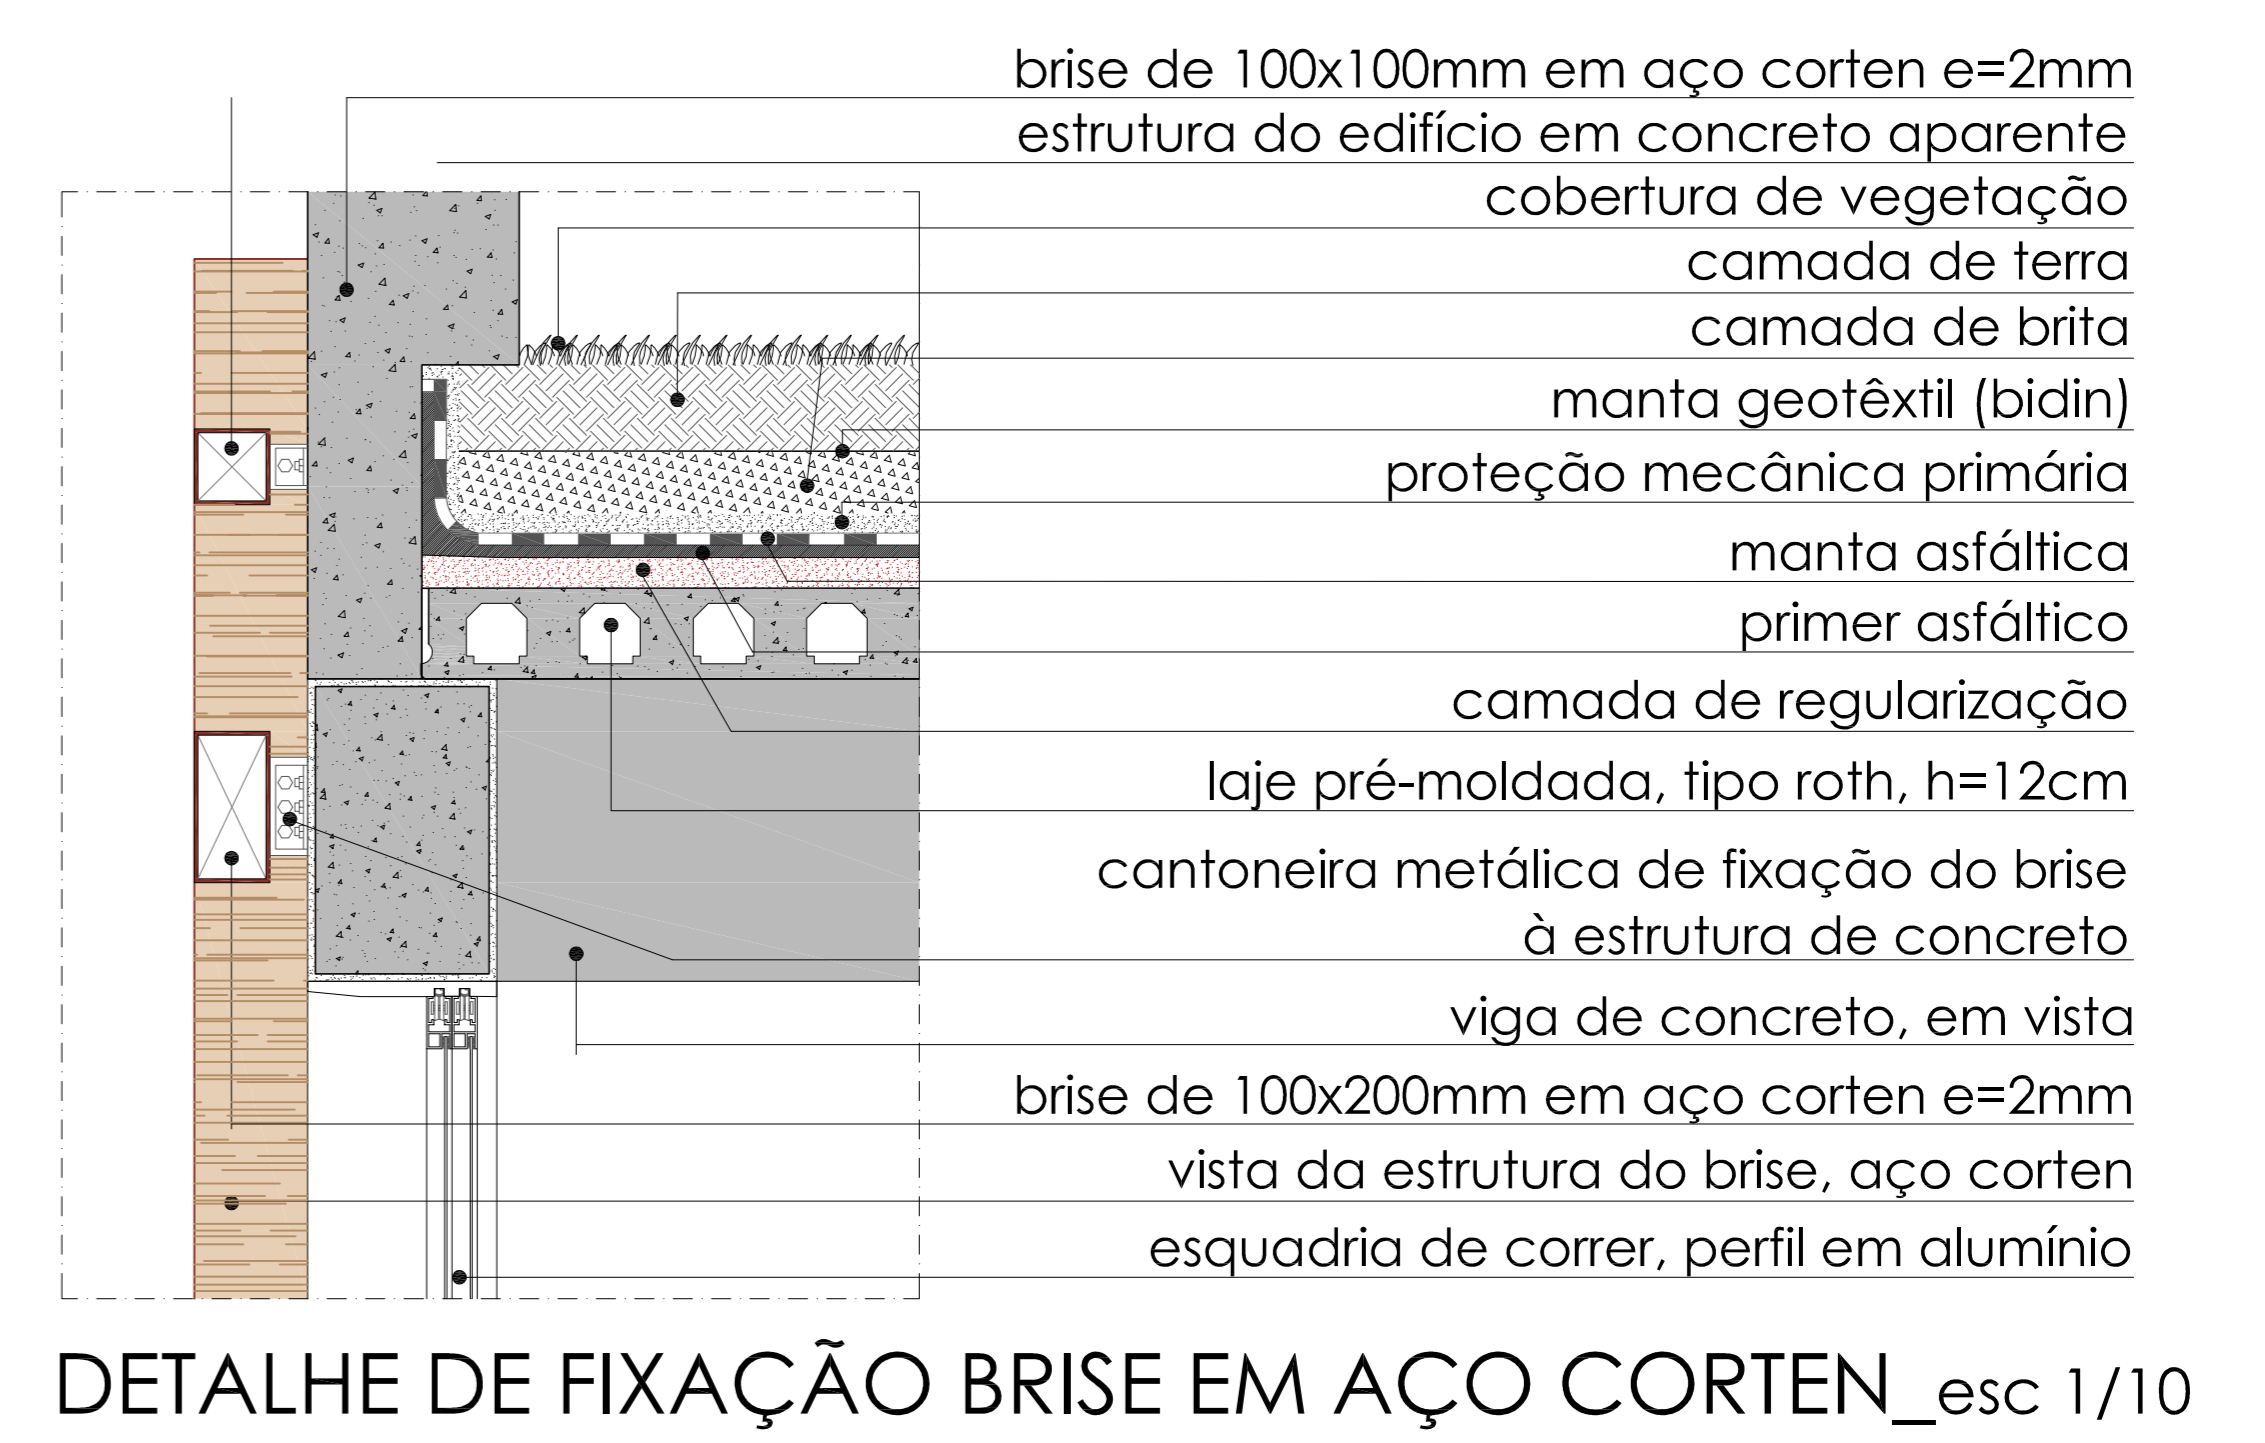

CORTE CC'/ FACHADA SUL\_esc 1/75

FACHADA NOROESTE\_esc 1/75

DETALHE DE FIXAÇÃO BRISE EM AÇO CORTEN\_esc 1/10

PERSPECTIVA EXTERNA AÉREA\_s/esc

PERSPECTIVA EXTERNA AÉREA\_s/esc