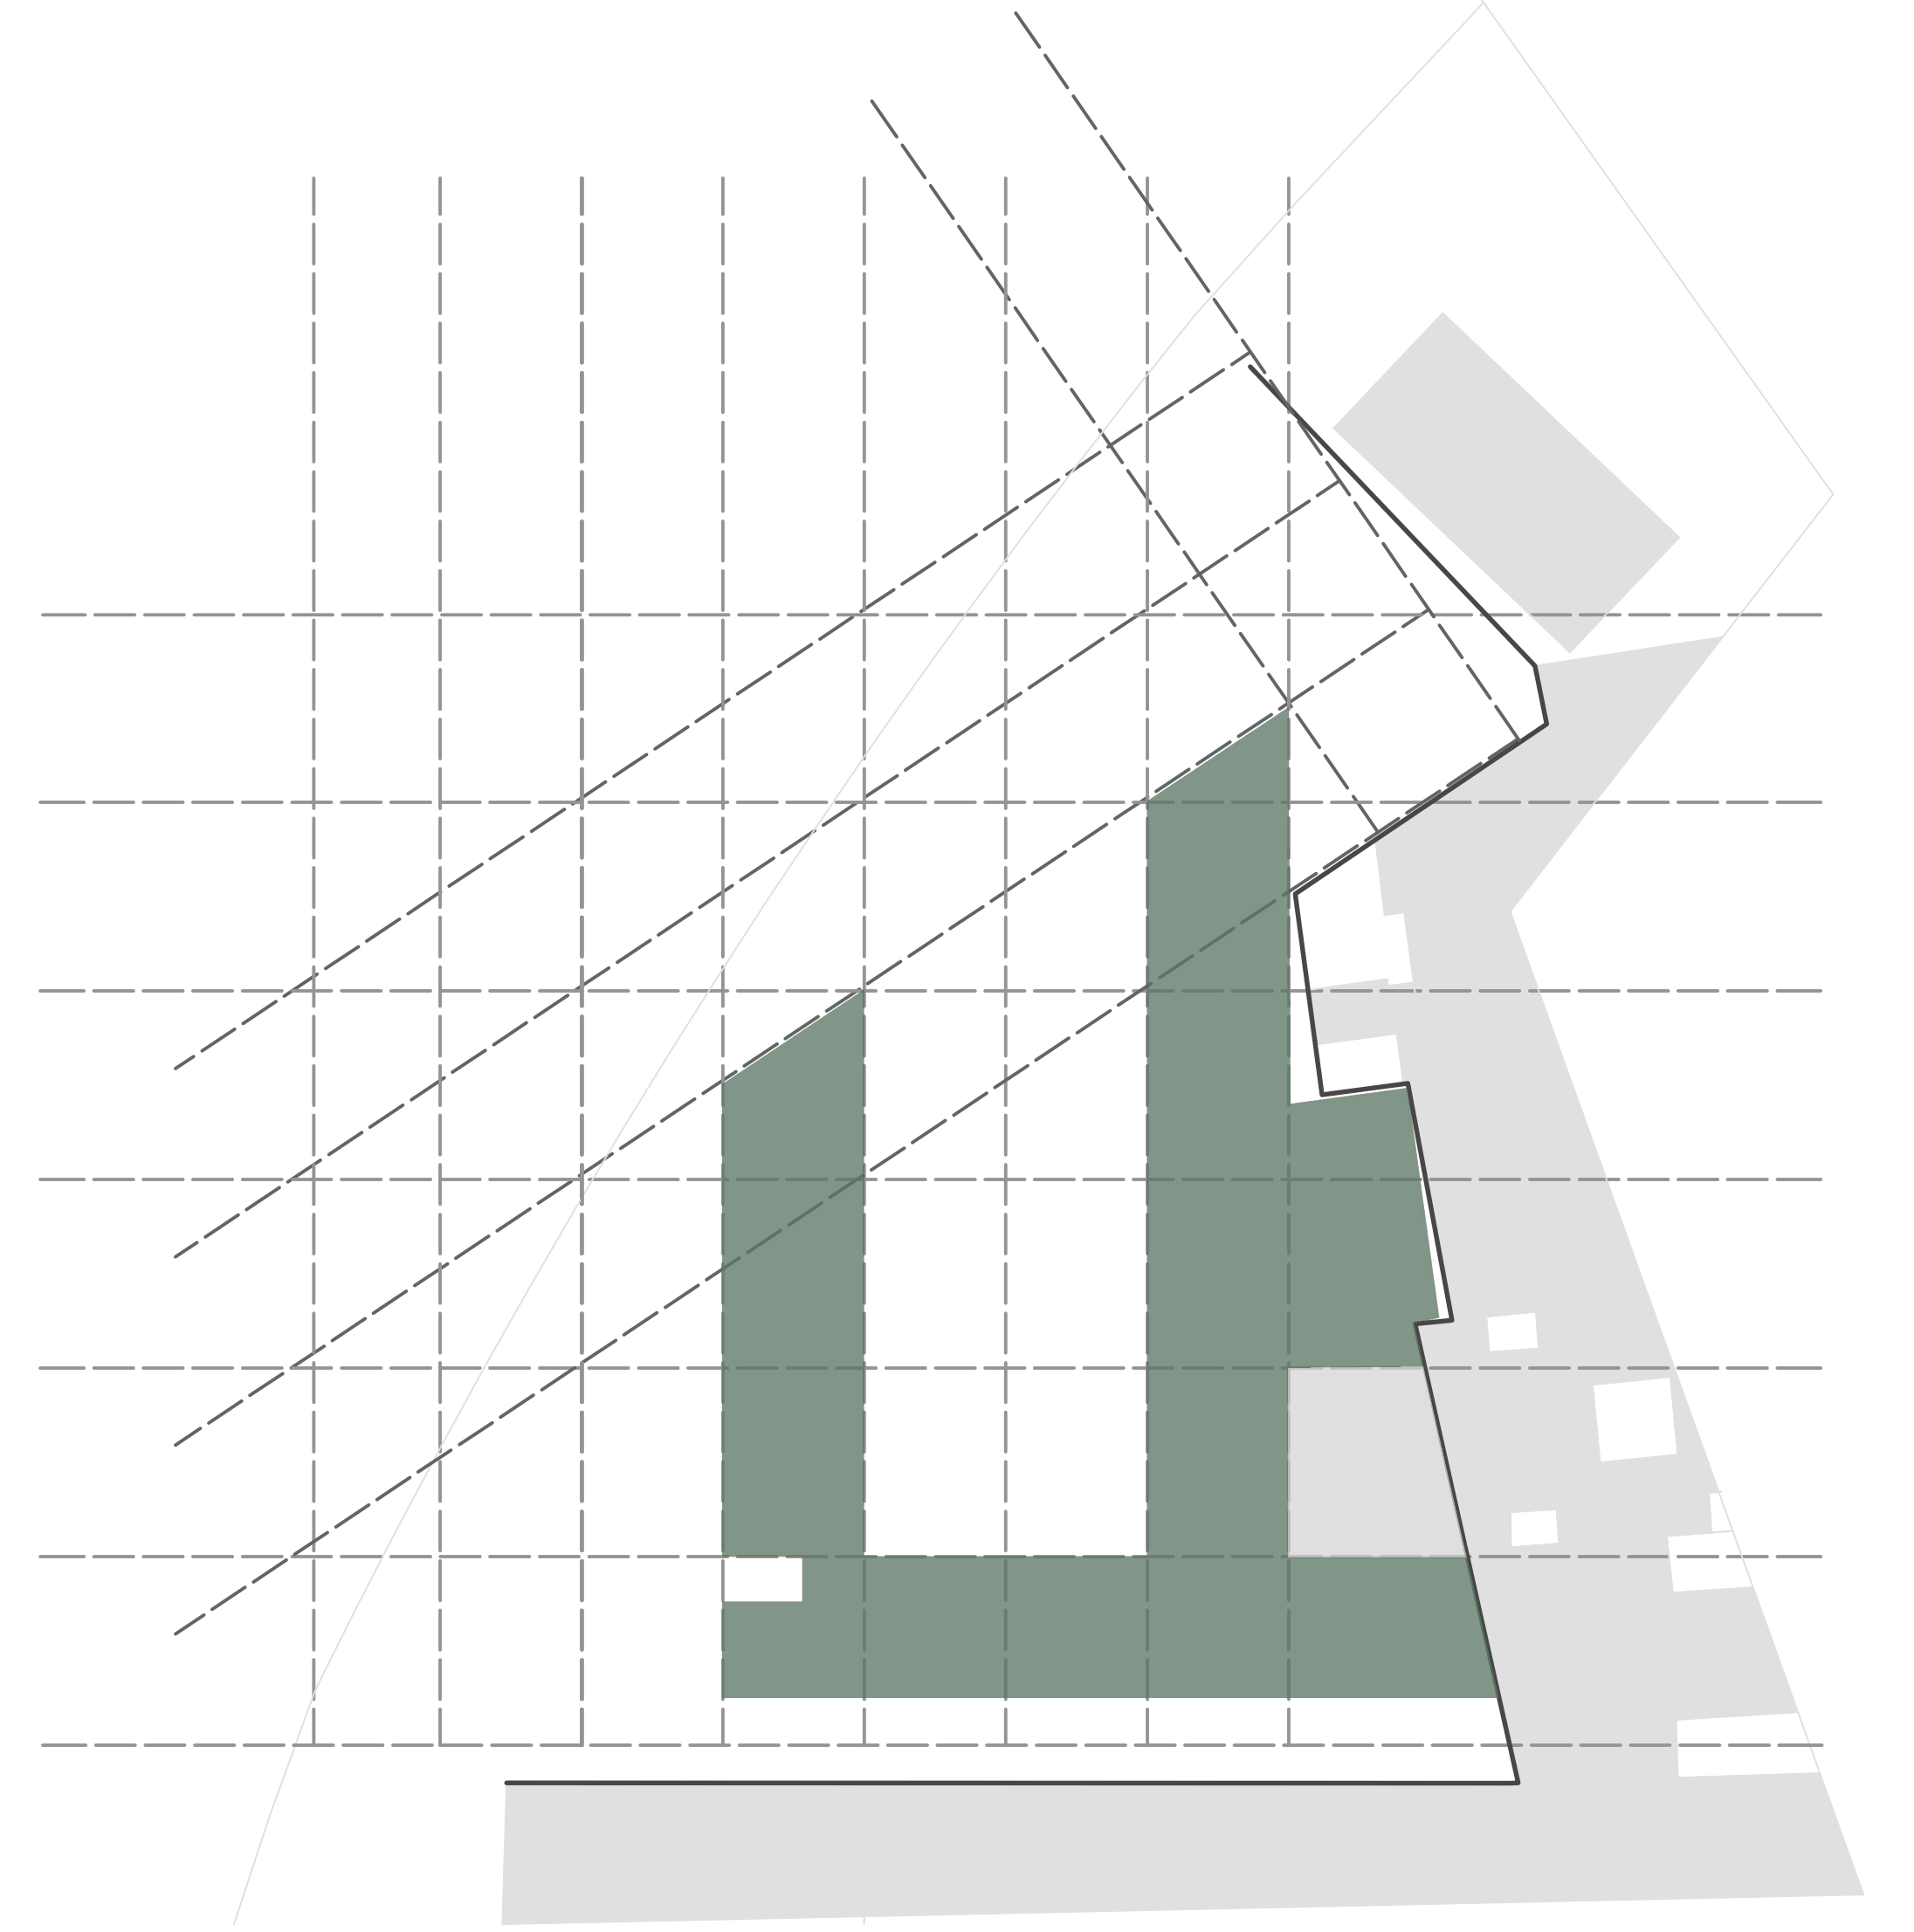

VILA VERDE

COMPLEXO ESTUDANTIL

"nós só queremos nos sentir em casa"
TCC UFRGS - 2018/1 - ANA BRANCO
ORIENTADOR: DANIEL PITTA

27.700 ALUNOS

1.000 PEDIDOS DE MORADIA

542 ATENDIDOS

400 NÃO

COMPLEXO VILA VERDE 200 ALUNOS

VILA VERDE

COMPLEXO ESTUDANTIL

"nós só queremos nos sentir em casa"

PAVIMENTO 25

VILA VERDE

COMPLEXO ESTUDANTIL

"nós só queremos nos sentir em casa"

PLANTA 3° AO 8° e 10° PAVIMENTO
ESCALA 1/125

PLANTA 9° PAVIMENTO
ESCALA 1/125

VILA VERDE

COMPLEXO ESTUDANTIL

"nós só queremos nos sentir em casa"

FACHADA NOROESTA
ESCALA 1/125

FACHADA NORTE
ESCALA 1/125

VILA VERDE

COMPLEXO ESTUDANTIL