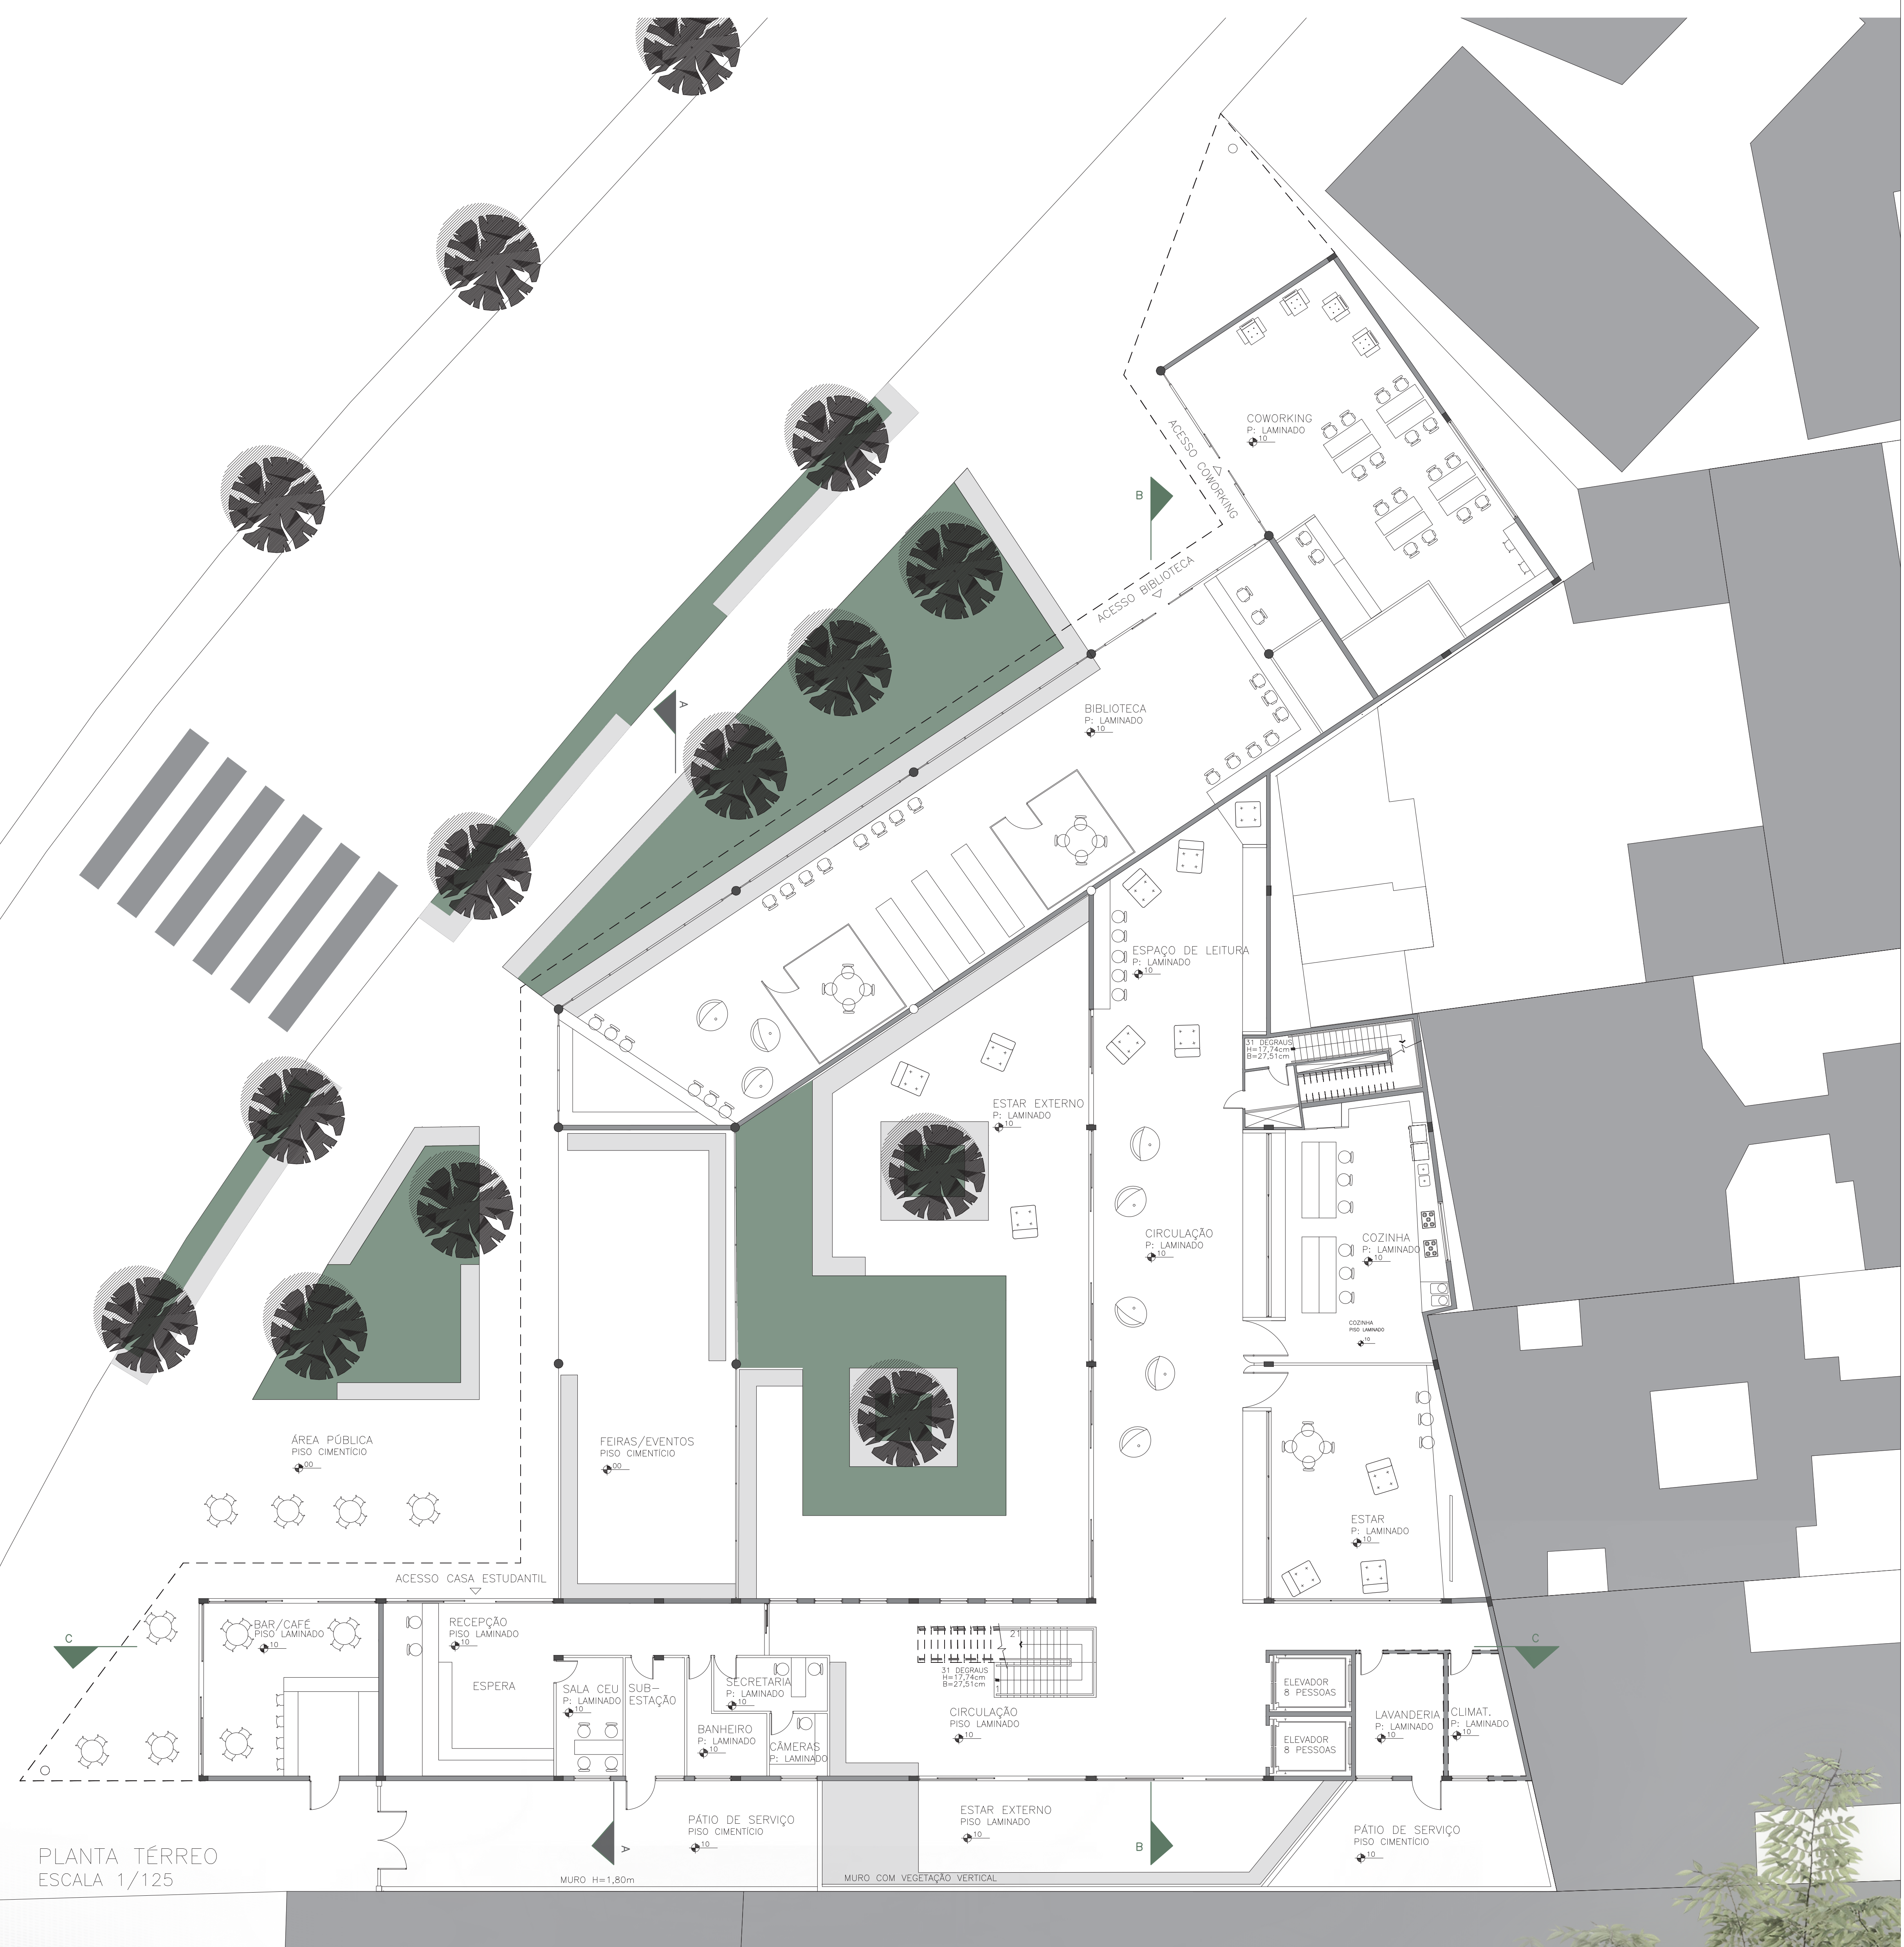

VILA VERDE

COMPLEXO ESTUDANTIL

"nós só queremos nos sentir em casa"
TCC UFRGS - 2018/1 - ANA BRANCO
ORIENTADOR: DANIEL PITTA

27.700 ALUNOS

1.000 PEDIDOS DE MORADIA

542 ATENDIDOS

400 NÃO

COMPLEXO VILA VERDE 200 ALUNOS

VILA VERDE

COMPLEXO ESTUDANTIL

"nós só queremos nos sentir em casa"

PAVIMENTO 25

VILA VERDE

COMPLEXO ESTUDANTIL

"nós só queremos nos sentir em casa"

PLANTA 3° AO 8° e 10° PAVIMENTO
ESCALA 1/125

PLANTA 9° PAVIMENTO
ESCALA 1/125

VILA VERDE

COMPLEXO ESTUDANTIL

"nós só queremos nos sentir em casa"

FACHADA NOROESTA
ESCALA 1/125

FACHADA NORTE
ESCALA 1/125

VILA VERDE

COMPLEXO ESTUDANTIL

CORTE AA
ESCALA 1/125

CORTE BB
ESCALA 1/125

CORTE CC
ESCALA 1/125

VILA VERDE

COMPLEXO ESTUDANTIL

"nós só queremos nos sentir em casa"

FACHADA
ESCALA 1/20

CORTE PELE
ESCALA 1/20