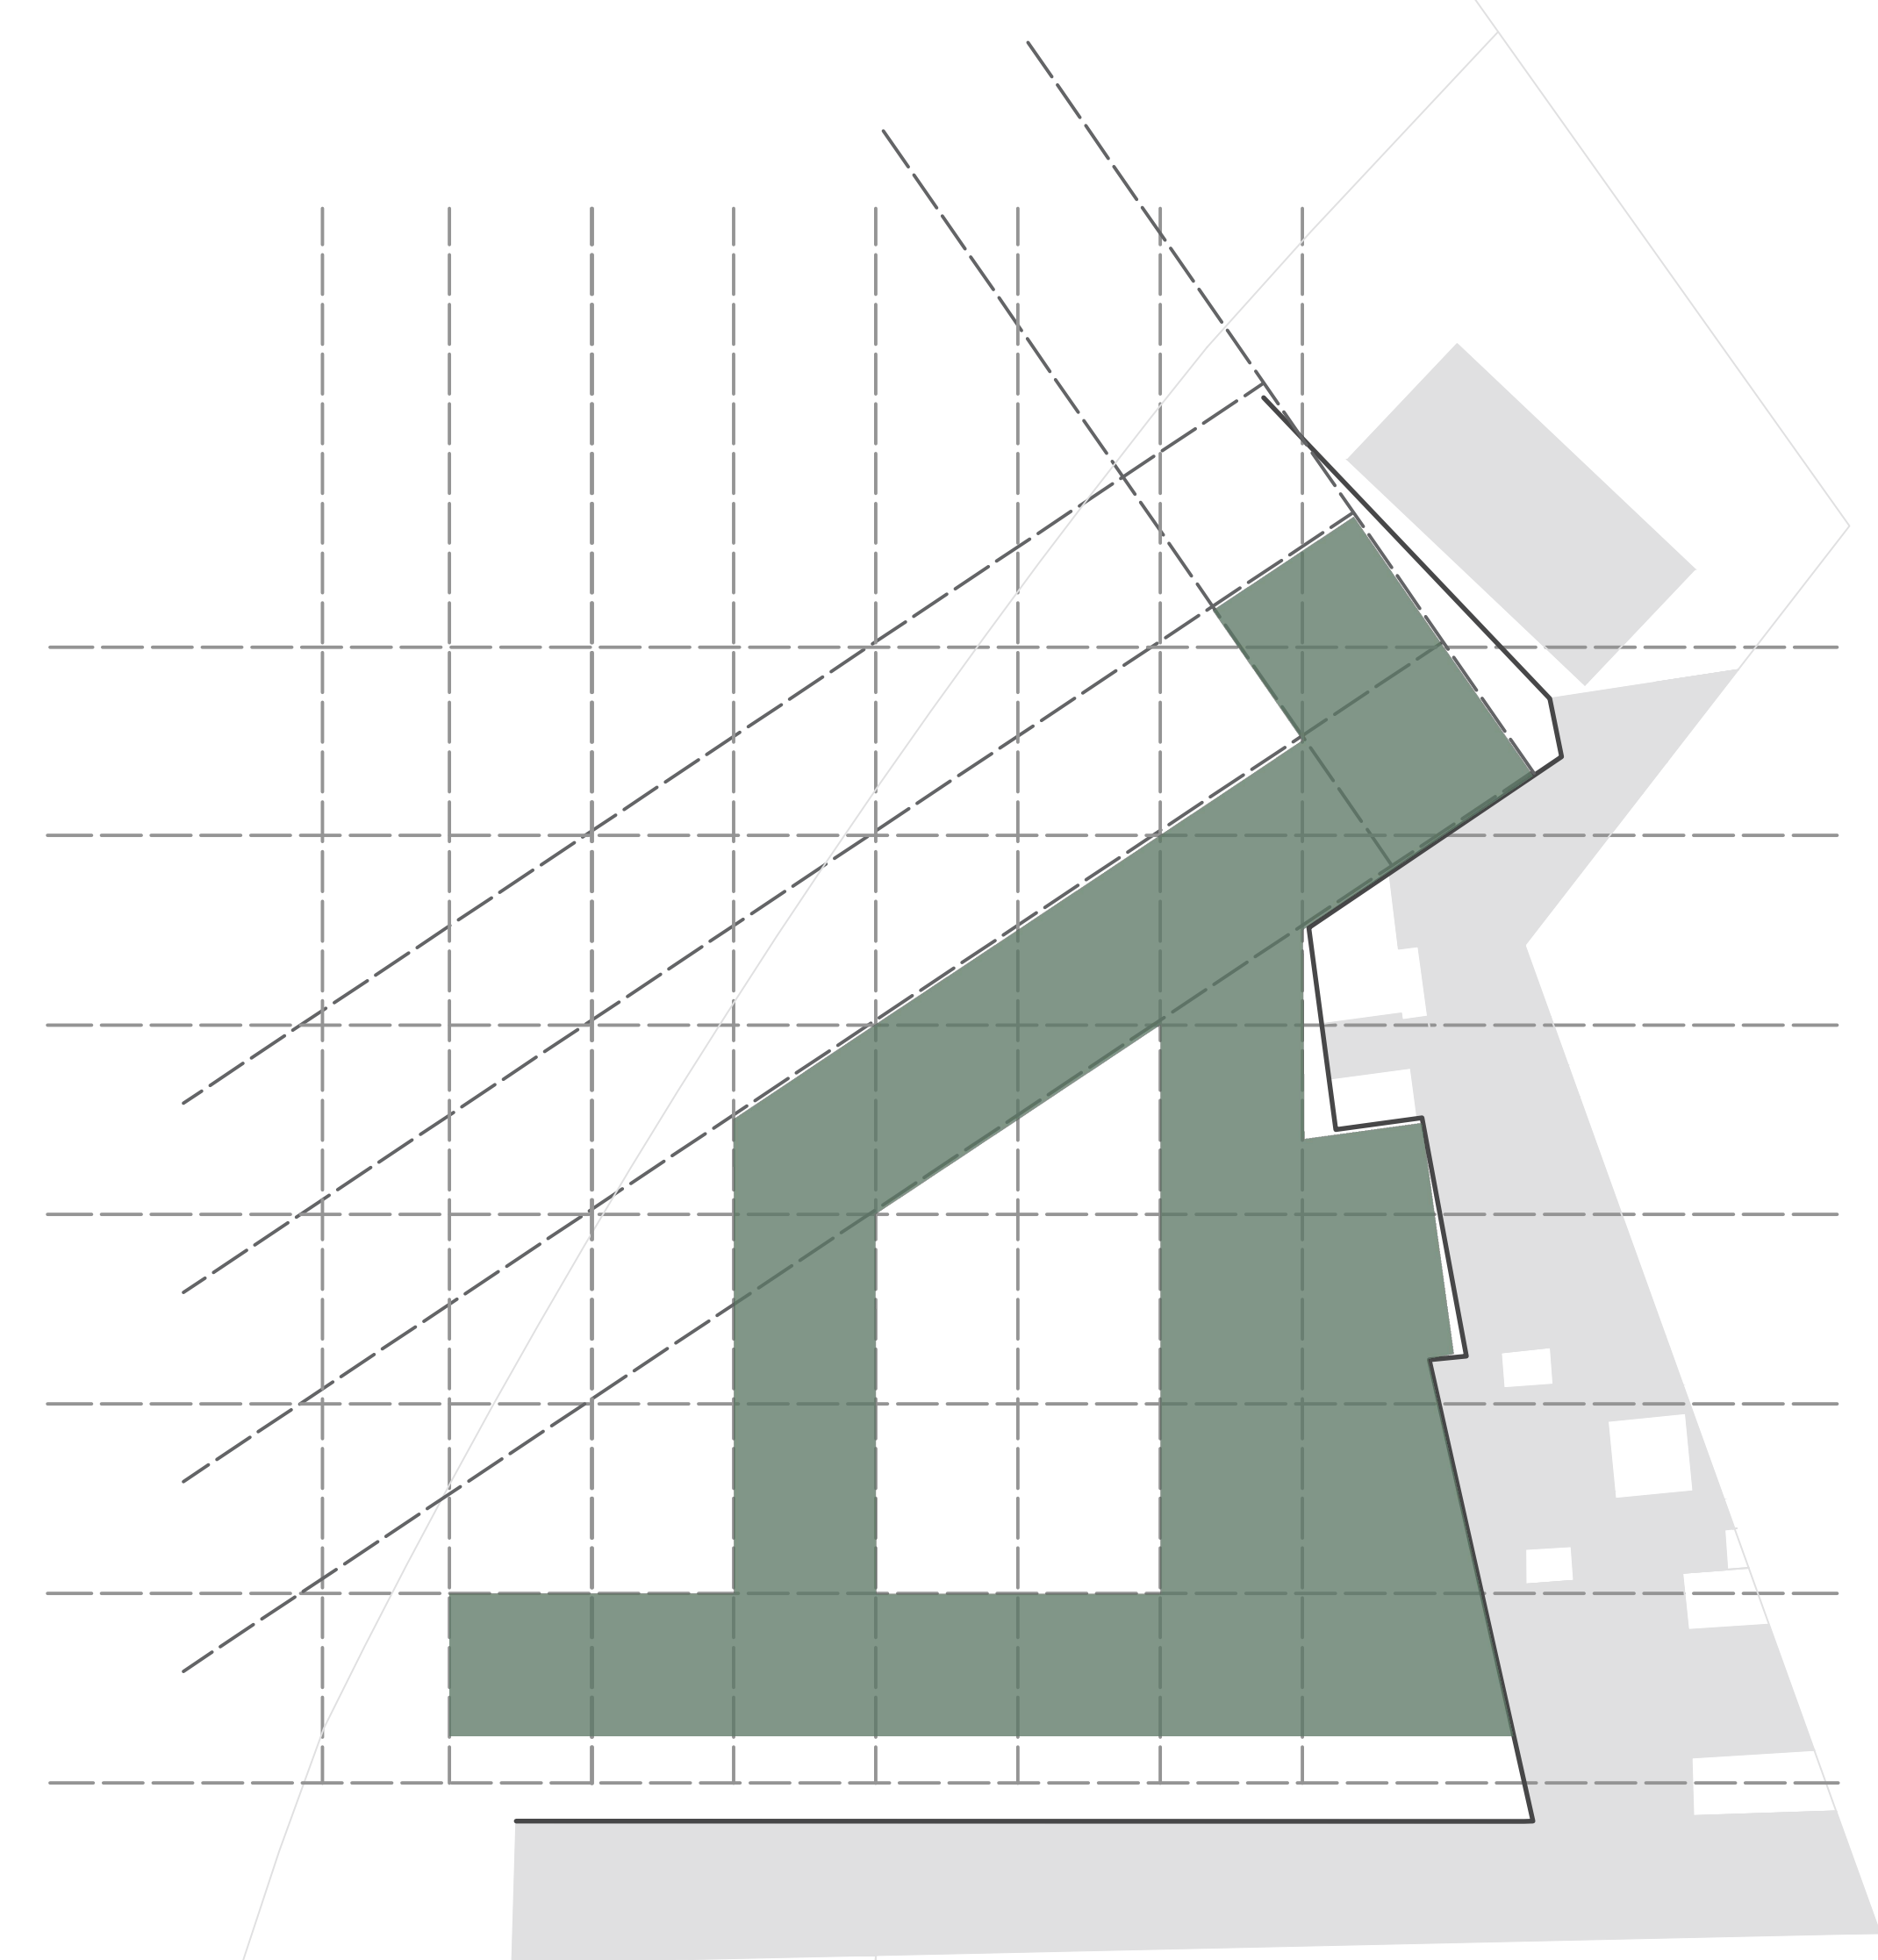

VILA VERDE

COMPLEXO ESTUDANTIL

"nós só queremos nos sentir em casa"
TCC UFRGS - 2018/1 - ANA BRANCO
ORIENTADOR: DANIEL PITTA

27.700 ALUNOS

1.000 PEDIDOS DE MORADIA

542 ATENDIDOS

400 NÃO

COMPLEXO VILA VERDE 200 ALUNOS

VILA VERDE

COMPLEXO ESTUDANTIL

"nós só queremos nos sentir em casa"

PAVIMENTO 25

VILA VERDE

COMPLEXO ESTUDANTIL

"nós só queremos nos sentir em casa"

PLANTA 3° AO 8° e 10° PAVIMENTO
ESCALA 1/125

PLANTA 9° PAVIMENTO
ESCALA 1/125

VILA VERDE

COMPLEXO ESTUDANTIL

"nós só queremos nos sentir em casa"

FACHADA NOROESTA
ESCALA 1/125

FACHADA NORTE
ESCALA 1/125

VILA VERDE

COMPLEXO ESTUDANTIL