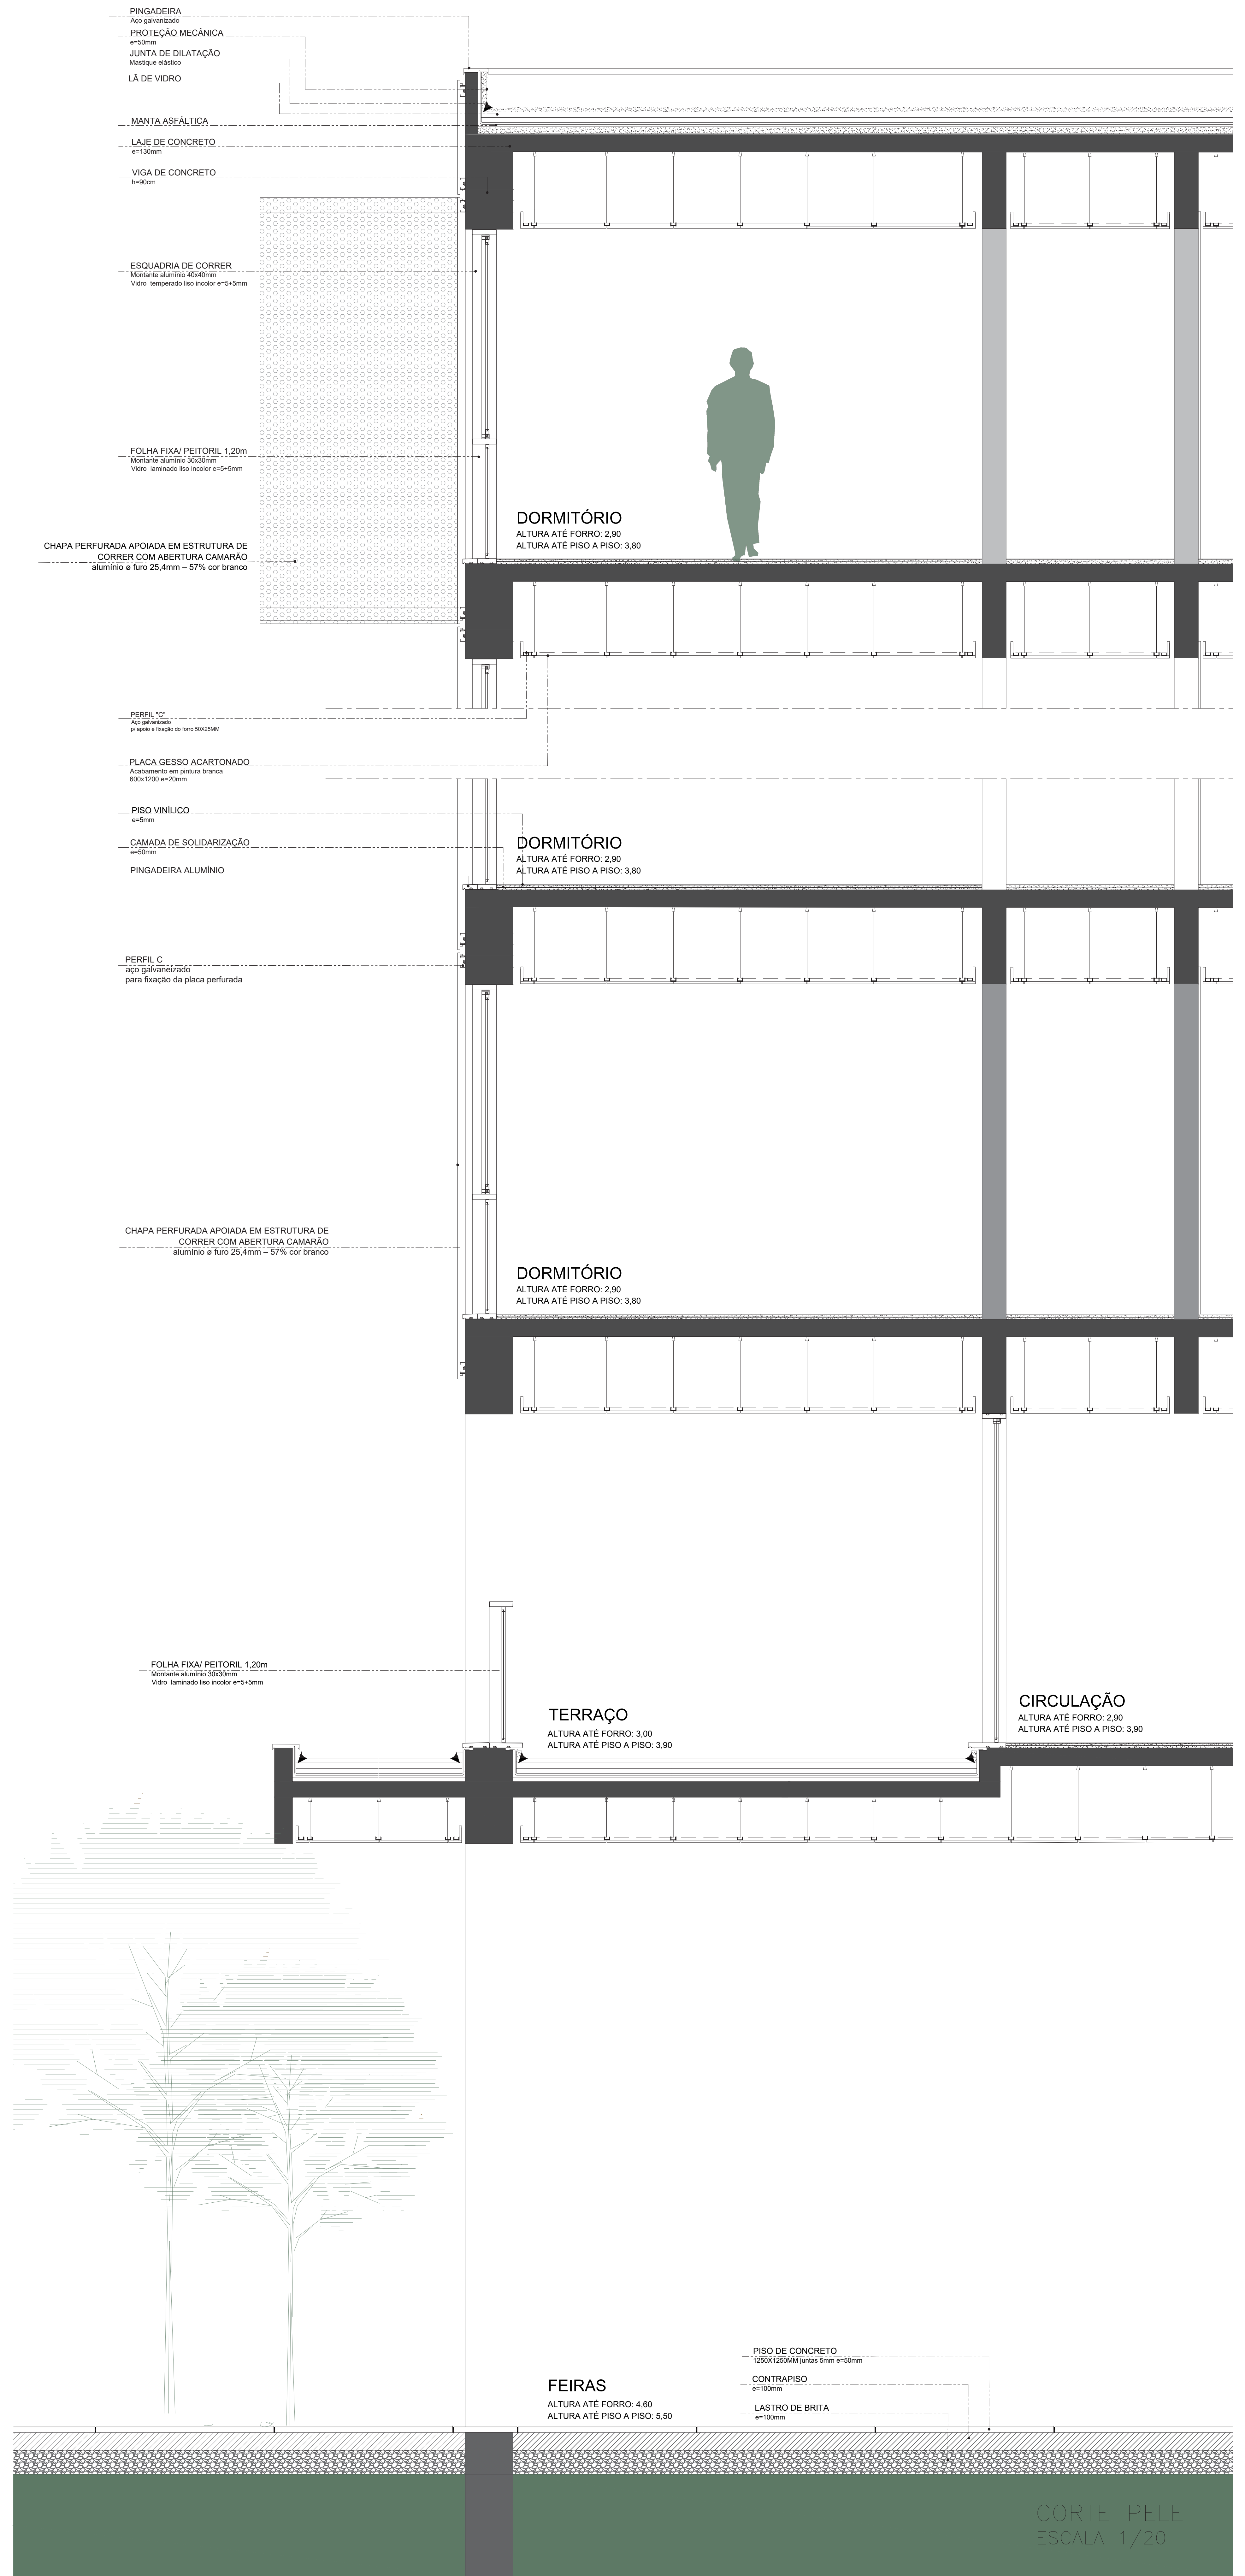

VILA VERDE

COMPLEXO ESTUDANTIL

"nós só queremos nos sentir em casa"

PAVIMENTO 25

VILA VERDE

COMPLEXO ESTUDANTIL

"nós só queremos nos sentir em casa"

PLANTA 3° AO 8° e 10° PAVIMENTO
ESCALA 1/125

PLANTA 9° PAVIMENTO
ESCALA 1/125

VILA VERDE

COMPLEXO ESTUDANTIL

"nós só queremos nos sentir em casa"

FACHADA NOROESTA
ESCALA 1/125

FACHADA NORTE
ESCALA 1/125

VILA VERDE

COMPLEXO ESTUDANTIL

CORTE AA
ESCALA 1/125

CORTE BB
ESCALA 1/125

CORTE CC
ESCALA 1/125

VILA VERDE

COMPLEXO ESTUDANTIL

"nós só queremos nos sentir em casa"

FACHADA
ESCALA 1/20

CORTE PELE
ESCALA 1/20