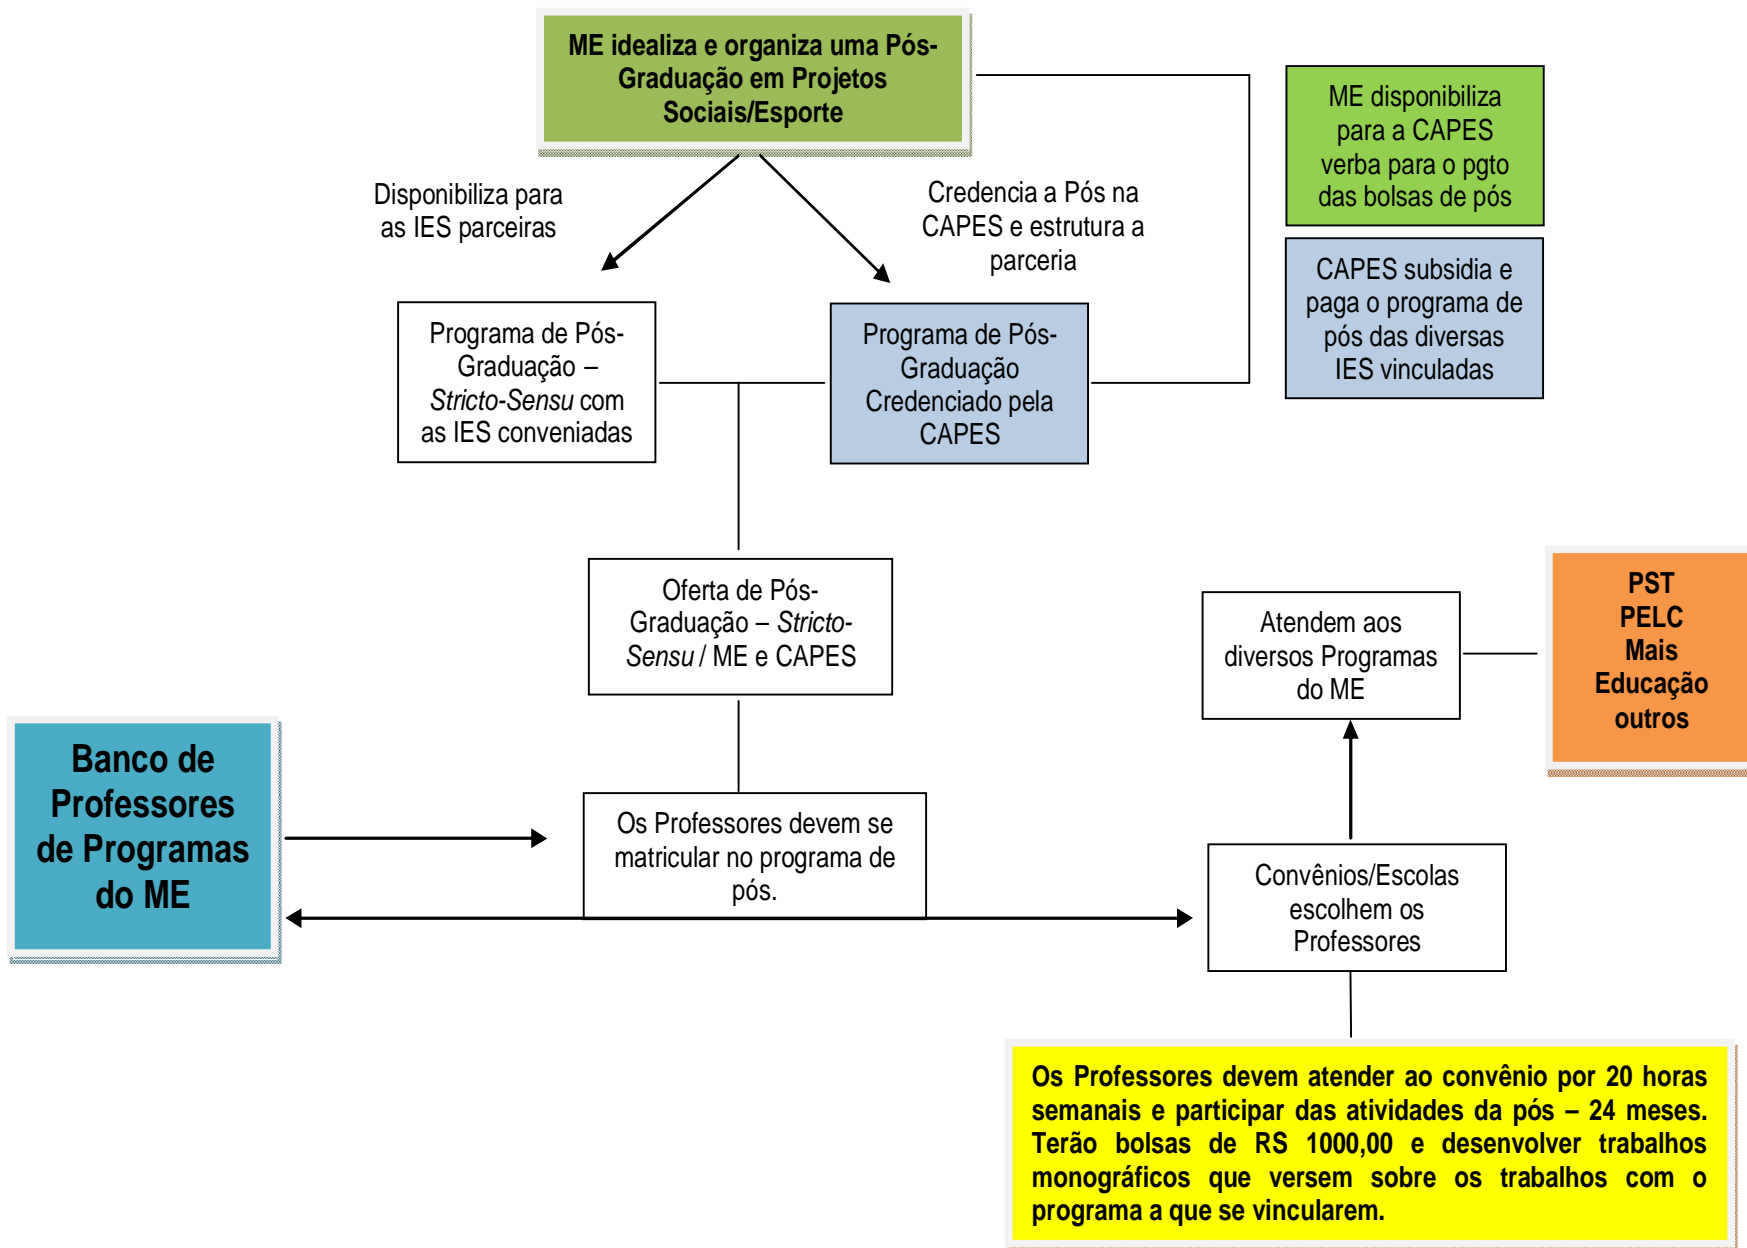

PROJETO DO BANCO DE PROFISSIONAIS DE EDUCAÇÃO FÍSICA DO ME

**Banco de Profissionais
de Educação Física
vinculados ao Ministério
do Esporte**

**Banco de
Professores
Consultores do ME**

**Banco de
Professores
de Programas
do ME**

**Banco de
Professores
Formadores
de RH do ME**

**Banco de
Professores
Avaliadores dos
Programas do ME**

Estruturação Administrativa para o Banco de Profissionais do ME

Desenho do Fluxo para as ações do Banco de Professores dos Programas do Ministério do Esporte – Ciclo completo