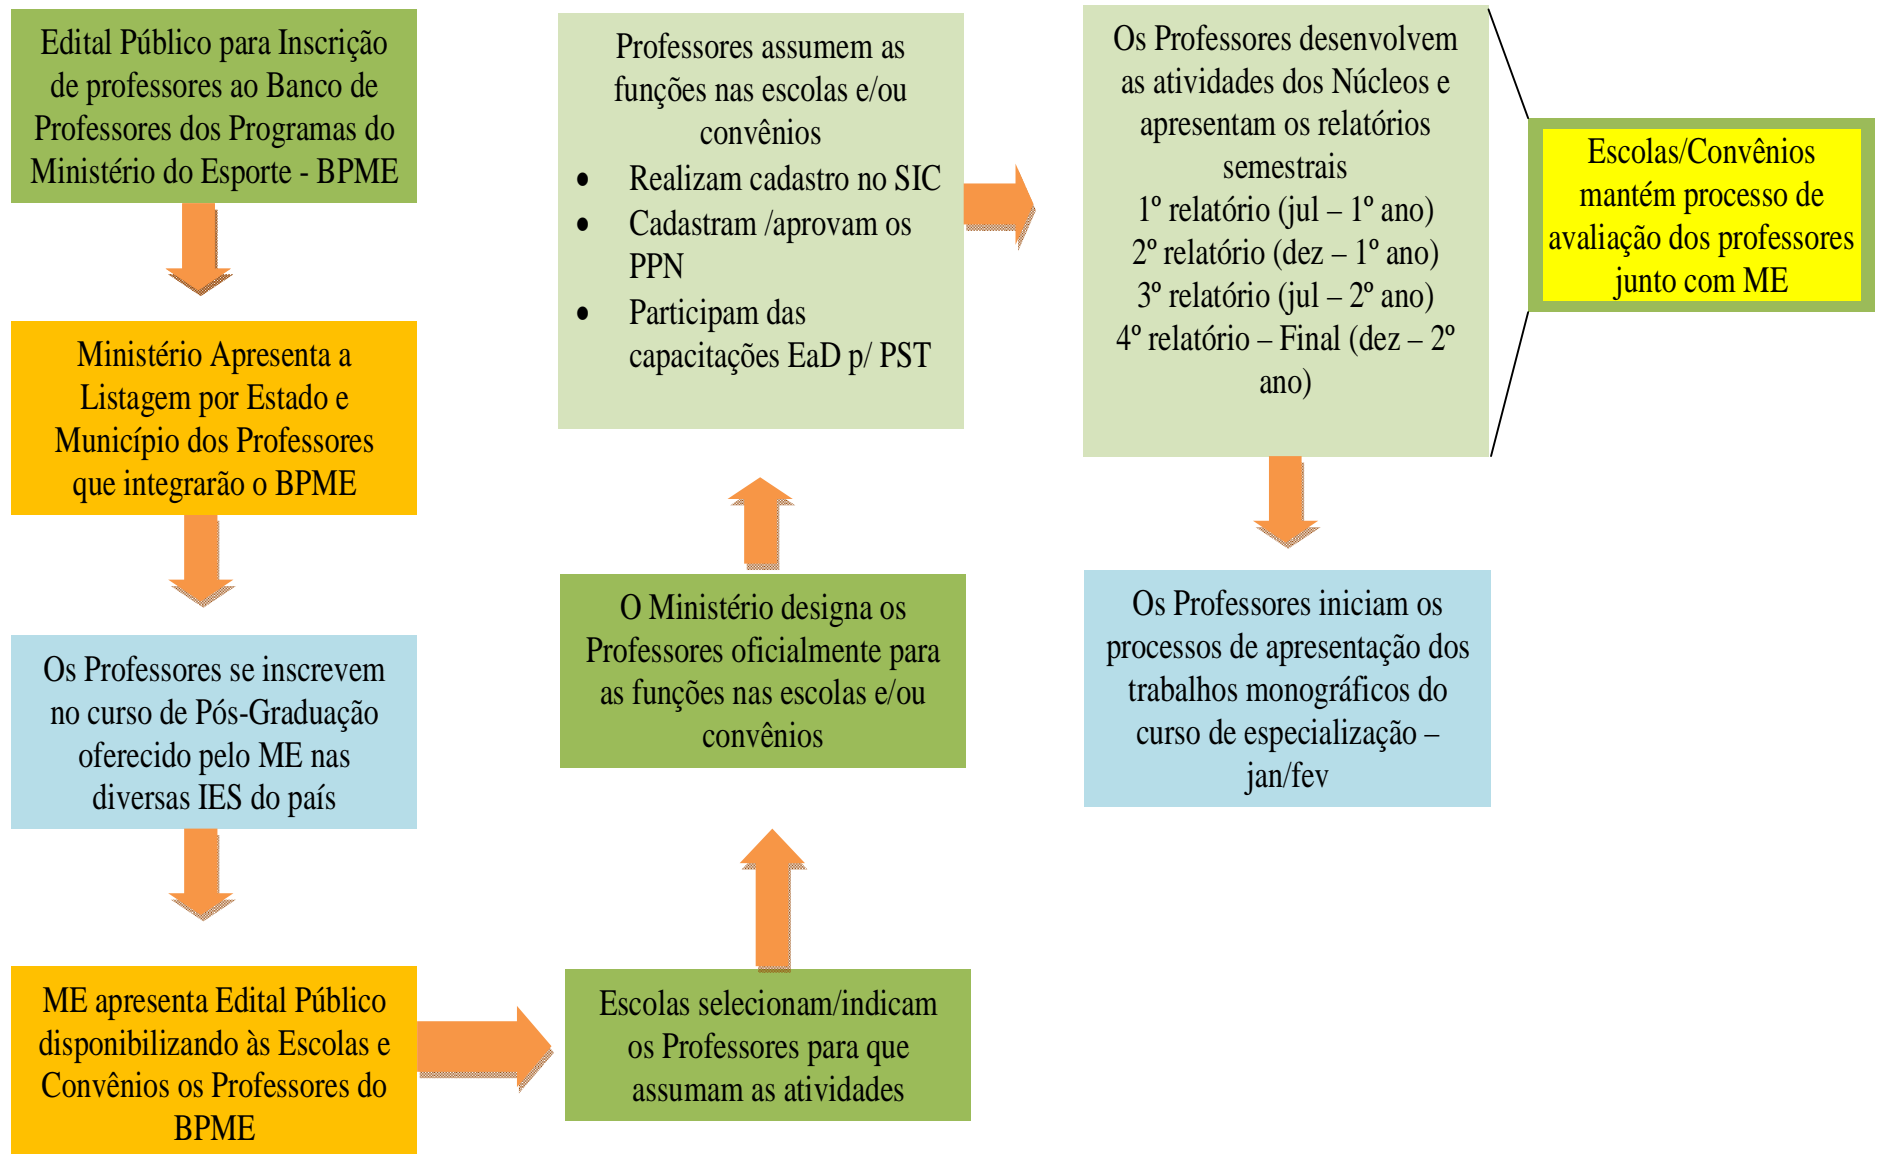

**Banco de
Professores
Formadores
de RH do ME**

**Banco de
Professores
Avaliadores dos
Programas do ME**

Estruturação Administrativa para o Banco de Profissionais do ME

Desenho do Fluxo para as ações do Banco de Professores dos Programas do Ministério do Esporte – Ciclo completo