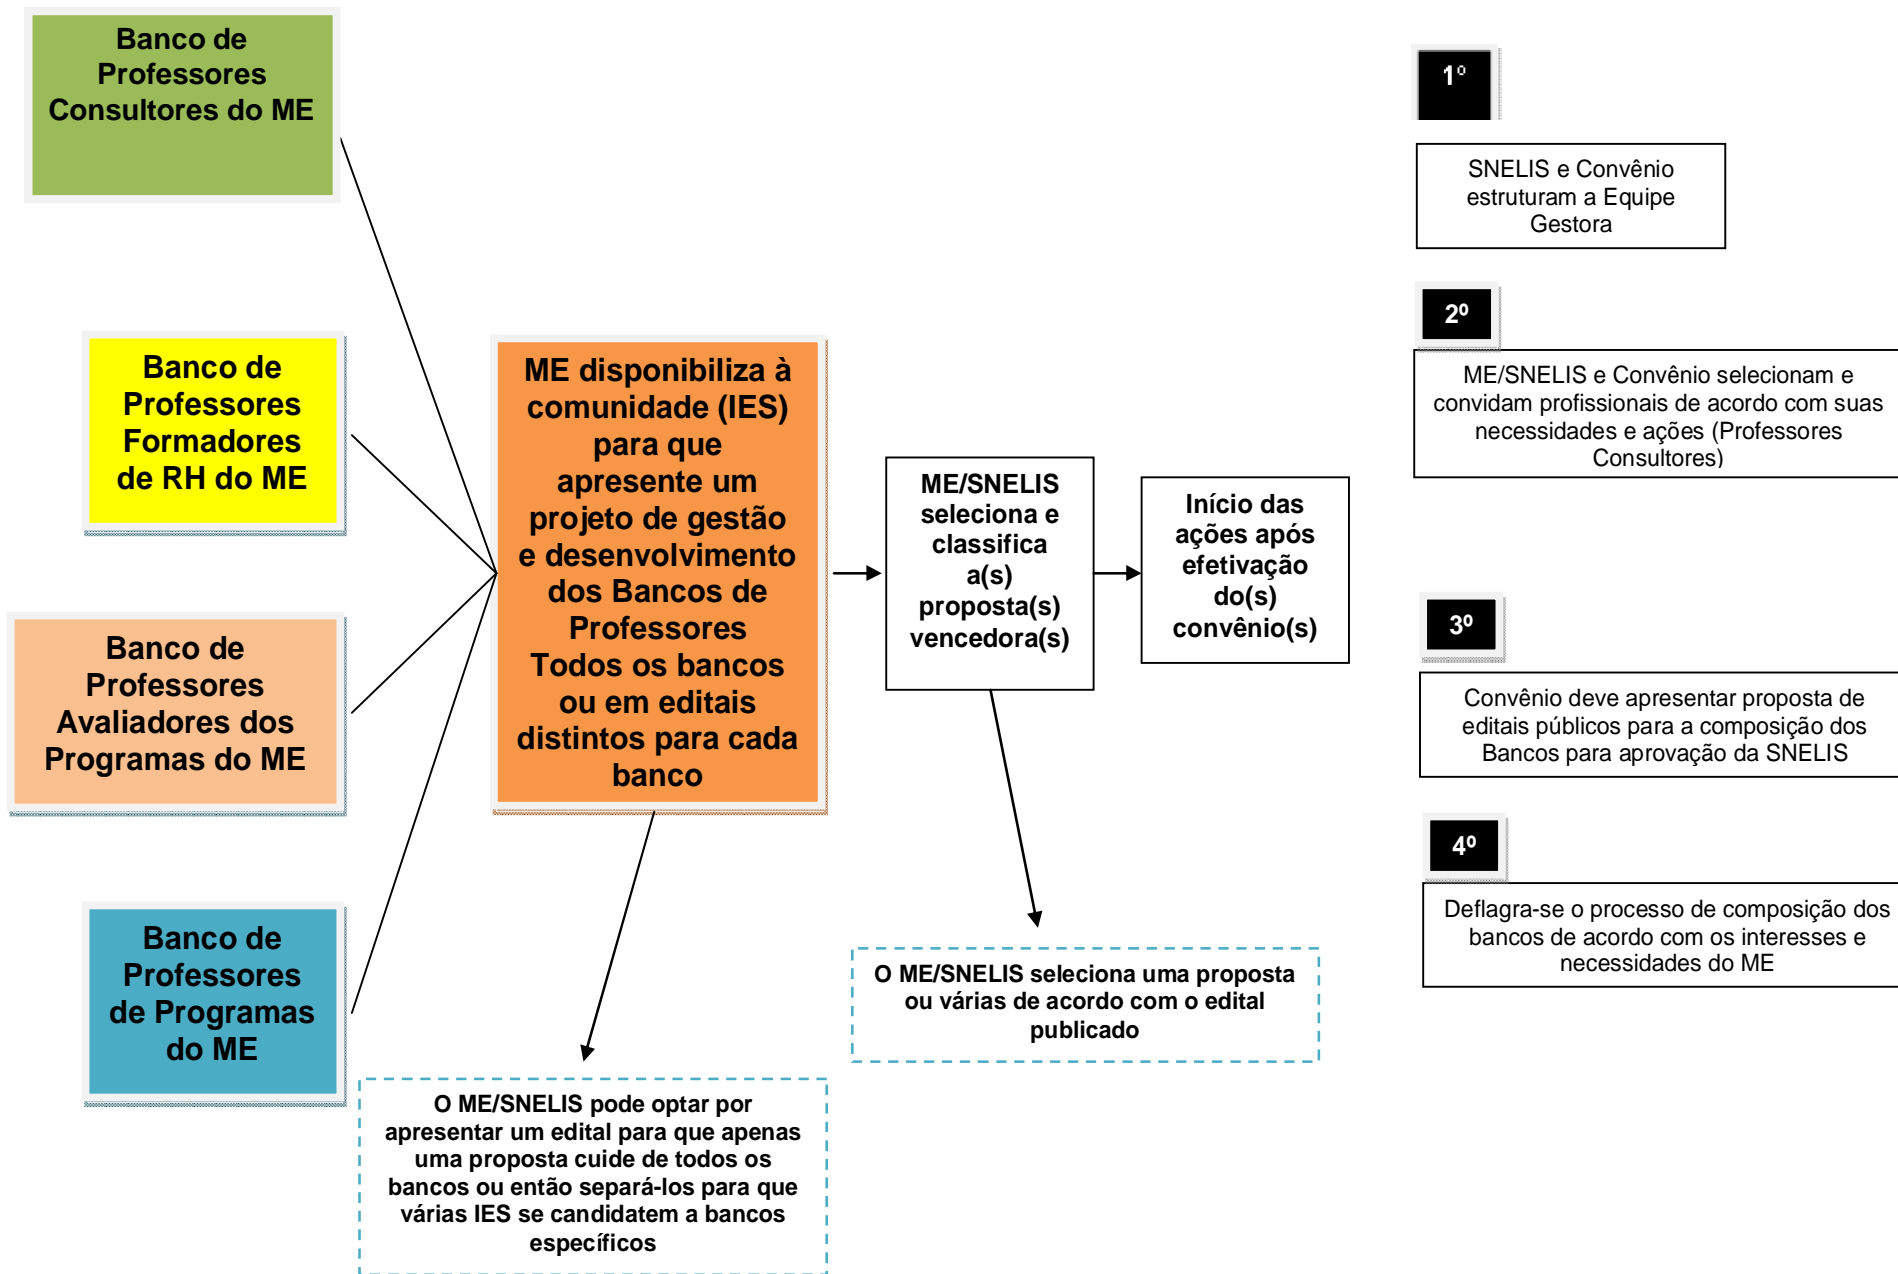

PROJETO DO BANCO DE PROFISSIONAIS DE EDUCAÇÃO FÍSICA DO ME

**Banco de Profissionais
de Educação Física
vinculados ao Ministério
do Esporte**

**Banco de
Professores
Consultores do ME**

**Banco de
Professores
de Programas
do ME**

**Banco de
Professores
Formadores
de RH do ME**

**Banco de
Professores
Avaliadores dos
Programas do ME**

Estruturação Administrativa para o Banco de Profissionais do ME

Desenho do Fluxo para as ações do Banco de Professores dos Programas do Ministério do Esporte – Ciclo completo